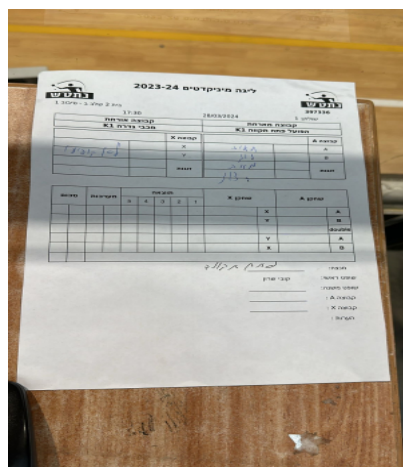

בית 2 שלב ב - סיבוב 1

397336

17:30

28/03/2024

שולחן: 1

קבוצה אורחת				קבוצה מארחת			
מכבי גדרה K1				הפועל פתח תקווה K1			
מכבי גדרה K1		קבוצה X		הפועל פתח תקווה K1		קבוצה A	
שם:	ת"ז:	X		מאיה לוי	5559	A	
שם:	ת"ז:	Y		דוד היילברונר	7490	B	
	0	זוגות		מאיה לוי	5559	זוגות	
	0			דוד היילברונר	7490		

סכום	מערכות	תוצאה					שחקן X	שחקן A			
		5	4	3	2	1					
0	1	0	0				0/0	X	מאיה לוי	A	
0	2	0	0				0/0	Y	דוד היילברונר	B	
0	3	0	0				0/0	/	Db	מ לוי/ד היילברונר	Db
								Y	מאיה לוי	A	
								X	דוד היילברונר	B	
0	3										