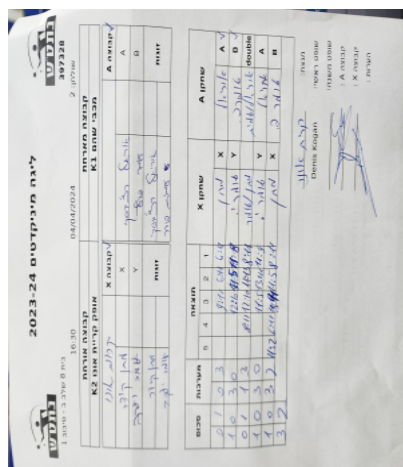

בית 8 שלב ב - סיבוב 1

397328

16:30

04/04/2024

שולחן: 2

קבוצה אורחת			קבוצה מארחת		
אופק קריית אונו K2			מכבי שהם K1		
אופק קריית אונו K2		קבוצה X	מכבי שהם K1		קבוצה A
מתן קידר	8536	X	אוריאל רצ'בסקי	7600	A
עומר יעקב	7670	Y	עומר פרץ	7622	B
מתן קידר	8536	זוגות	אוריאל רצ'בסקי	7600	זוגות
עומר יעקב	7670		עמית פורר	7601	

סכום	מערכות	תוצאה					שחקן X		שחקן A			
		5	4	3	2	1						
0	1	0	3			9/11	6/11	6/11	מתן קידר	X	אוריאל רצ'בסקי	A
1	1	3	0			12/10	11/5	11/8	עומר יעקב	Y	עומר פרץ	B
1	2	1	3		8/11	12/10	11/13	8/11	מ קידר/ע יעקב	Db	א רצ'בסקי/ע פורר	Db
2	2	3	0			11/5	13/11	11/9	עומר יעקב	Y	אוריאל רצ'בסקי	A
3	2	3	2	11/2	6/11	13/11	11/5	8/11	מתן קידר	X	עומר פרץ	B
3	2											