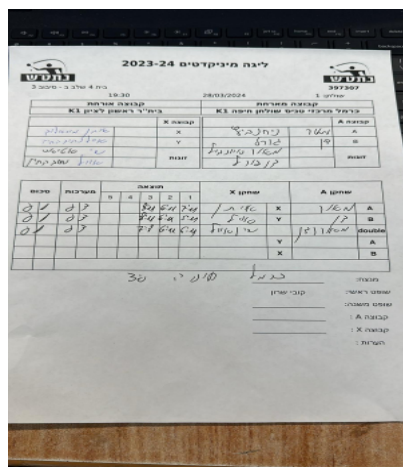

בית 4 שלב ב - סיבוב 3

397307

19:30

28/03/2024

שולחן: 1

קבוצה אורחת				קבוצה מארחת			
בית"ר ראשון לציון K1				כרמל מרכזי טניס שולחן חיפה K1			
בית"ר ראשון לציון K1		קבוצה X		כרמל מרכזי טניס שולחן חיפה K1		קבוצה A	
44444444 444 4444	9177	X		מאור ניחנביץ	5782	A	
444444 444444 444444	8892	Y		דן גורל	7200	B	
אייל נתיב החיים	8892	זוגות		מאור ניחנביץ	5782	זוגות	
שי אטיאס	8789			דן גורל	7200		

סכום	מערכות	תוצאה					שחקן X		שחקן A			
		5	4	3	2	1						
0	1	0	3			8/11	6/11	7/11	איתן כהן מיכאלוב	X	מאור ניחנביץ	A
0	2	0	3			8/11	6/11	5/11	אייל נתיב החיים	Y	דן גורל	B
0	3	0	3			7/11	6/11	6/11	א נתיב החיים/ש אטיאס	Db	מ ניחנביץ/ד גורל	Db
									אייל נתיב החיים	Y	מאור ניחנביץ	A
									איתן כהן מיכאלוב	X	דן גורל	B
0	3											