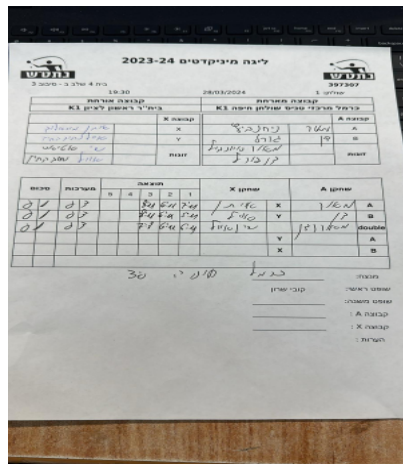

בית 4 שלב ב - סיבוב 3

397307

19:30

28/03/2024

שולחן: 1

קבוצה אורחת				קבוצה מארחת			
בית"ר ראשון לציון K1				כרמל מרכזי טניס שולחן חיפה K1			
בית"ר ראשון לציון K1		קבוצה X		כרמל מרכזי טניס שולחן חיפה K1		קבוצה A	
איתן כהן מיכאלוב	9177	X		מאור ניחנביץ	5782	A	
אייל נתיב החיים	8892	Y		דן גורל	7200	B	
אייל נתיב החיים	8892	זוגות		מאור ניחנביץ	5782	זוגות	
שי אטיאס	8789			דן גורל	7200		

סכום	מערכות	תוצאה					שחקן X		שחקן A			
		5	4	3	2	1						
0	1	0	3			8/11	6/11	7/11	איתן כהן מיכאלוב	X	מאור ניחנביץ	A
0	2	0	3			8/11	6/11	5/11	אייל נתיב החיים	Y	דן גורל	B
0	3	0	3			7/11	6/11	6/11	א נתיב החיים/ש אטיאס	Db	מ ניחנביץ/ד גורל	Db
									אייל נתיב החיים	Y	מאור ניחנביץ	A
									איתן כהן מיכאלוב	X	דן גורל	B
0	3											