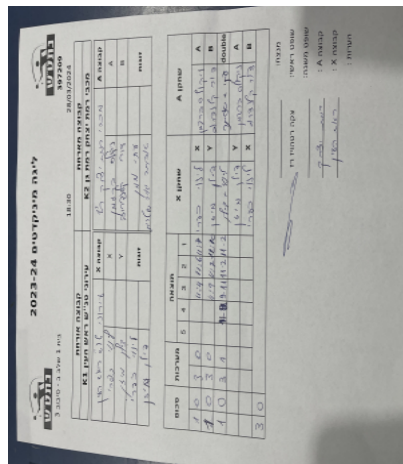

בית 1 שלב ב - סיבוב 3

397209

18:30

28/03/2024

קבוצה אורחת			קבוצה מארחת		
עירוני טנ"ש ראש העין K1			מכבי רמת יצחק רמת גן K2		
עירוני טנ"ש ראש העין K1		קבוצה X	מכבי רמת יצחק רמת גן K2		קבוצה A
לינוי כפרי	8519	X	ניקולאס ברגמן	9273	A
דילן מיזן	8562	Y	דוד אבי קלנדרוב	9072	B
לינוי כפרי	8519	זוגות	עתי ממן	8093	זוגות
דילן מיזן	8562		אביתר יאיר שטרית	9282	

סכום	מערכות	תוצאה					שחקן X		שחקן A			
		5	4	3	2	1						
1	0	3	0			11/4	11/6	11/7	לינוי כפרי	X	ניקולאס ברגמן	A
2	0	3	0			11/9	11/7	12/10	דילן מיזן	Y	דוד אבי קלנדרוב	B
3	0	3	1			11/2	9/11	11/2	ל כפרי/ד מיזן	Db	ע ממן/א שטרית	Db
									דילן מיזן	Y	ניקולאס ברגמן	A
									לינוי כפרי	X	דוד אבי קלנדרוב	B
3	0											