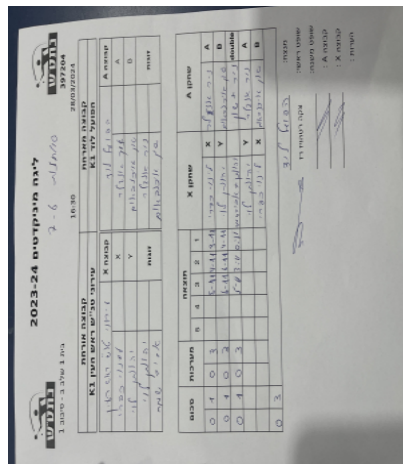

בית 1 שלב ב - סיבוב 1

397204

16:30

28/03/2024

קבוצה אורחת			קבוצה מארחת		
עירוני טנ"ש ראש העין K1			הפועל לוד K1		
עירוני טנ"ש ראש העין K1		קבוצה X	הפועל לוד K1		קבוצה A
4444 4444	8519	X	ניר אנגלר	4707	A
4444 4444	8704	Y	שון איכנבאום	4814	B
יהונתן לוי	8704	זוגות	ניר אנגלר	4707	זוגות
אביב שמר	9147		שון איכנבאום	4814	

סכום	מערכות	תוצאה					שחקן X		שחקן A			
		5	4	3	2	1						
0	1	0	3			5/11	4/11	3/11	לינוי כפרי	X	ניר אנגלר	A
0	2	0	3			6/11	6/11	4/11	יהונתן לוי	Y	שון איכנבאום	B
0	3	0	3			5/11	3/11	1/11	י לוי/א שמר	Db	נ אנגלר/ש איכנבאום	Db
									יהונתן לוי	Y	ניר אנגלר	A
									לינוי כפרי	X	שון איכנבאום	B
0	3											