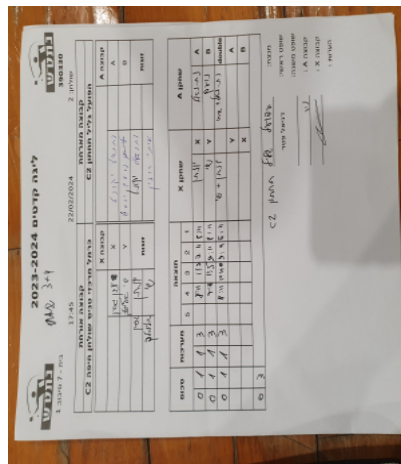

בית 7 שלב א - סיבוב 1

390330

17:45

22/02/2024

שולחן: 2

קבוצה אורחת				קבוצה מארחת			
כרמל מרכזי טניס שולחן חיפה C2				הפועל גליל תחתון C2			
כרמל מרכזי טניס שולחן חיפה C2		קבוצה X		הפועל גליל תחתון C2		קבוצה A	
יונתן גסין	6473	X		נתנאל יצחק יקונט	7241	A	
שי אלימלך	7693	Y		נועם יוסף	5553	B	
יונתן גסין	6473	זוגות		נתנאל יצחק יקונט	7241	זוגות	
שי אלימלך	7693			איתי רובין	6975		

סכום	מערכות	תוצאה					שחקן X		שחקן A			
		5	4	3	2	1						
0	1	1	3		6/11	11/7	8/11	7/11	יונתן גסין	X	נתנאל יצחק יקונט	A
0	2	1	3		9/11	8/11	11/8	6/11	שי אלימלך	Y	נועם יוסף	B
0	3	1	3		8/11	10/12	11/8	7/11	י גסין/ש אלימלך	Db	נ יקונט/א רובין	Db
									שי אלימלך	Y	נתנאל יצחק יקונט	A
									יונתן גסין	X	נועם יוסף	B
0	3											

מנצח: הפועל גליל תחתון C2
 שופט ראשי: דניאל פטר
 שופט משנה: _____
 קבוצה A: הפועל גליל תחתון C2
 קבוצה X: כרמל מרכזי טניס שולחן חיפה C2
 הערות: