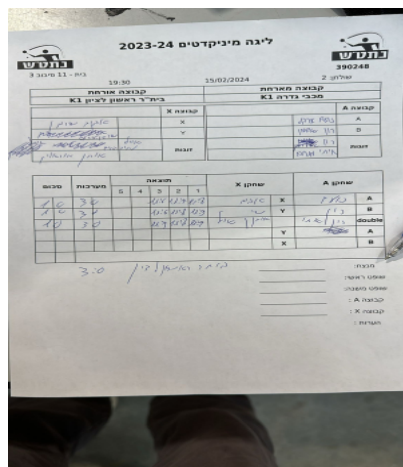

בית 11 שלב א - סיבוב 3

390248

19:30

15/02/2024

שולחן: 2

קבוצה אורחת			קבוצה מארחת		
בית"ר ראשון לציון K1			מכבי גדרה K1		
בית"ר ראשון לציון K1		קבוצה X	מכבי גדרה K1		קבוצה A
4444 4444	8210	X	נועם ארבל	8506	A
44444 44	8789	Y	רון שטילרמן	9422	B
אייל נתיב החיים	8892	זוגות	רון שטילרמן	9422	זוגות
איתן כהן מיכאלוב	9177		איתי מנחם	9423	

סכום	מערכות	תוצאה					שחקן X		שחקן A			
		5	4	3	2	1						
1	0	3	0			11/6	11/7	11/8	אביב שרמן	X	נועם ארבל	A
2	0	3	0			11/6	11/8	11/9	שי אטיאס	Y	רון שטילרמן	B
3	0	3	0			11/9	11/8	11/7	א נתיב החיים/א כהן מיכאלוב	Db	רון שטילרמן/א מנחם	Db
									שי אטיאס	Y	נועם ארבל	A
									אביב שרמן	X	רון שטילרמן	B
3	0											