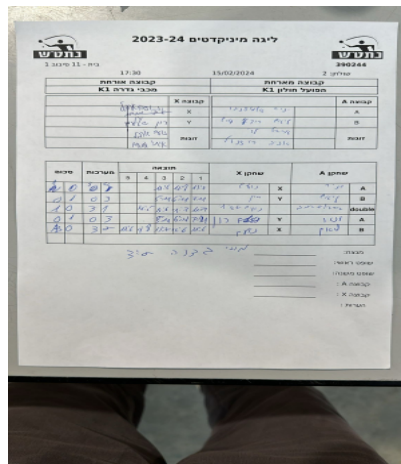

בית 11 שלב א - סיבוב 1

390244

17:30

15/02/2024

שולחן: 2

קבוצה אורחת			קבוצה מארחת		
מכבי גדרה K1			הפועל חולון K1		
מכבי גדרה K1		קבוצה X	הפועל חולון K1		קבוצה A
4444 4444	8506	X	יביר אלמוזנינו	9051	A
44444444 4444	9422	Y	ליאם רודף שלום	8893	B
נועם ארבל	8506	זוגות	אראל לוי	9413	זוגות
איתי מנחם	9423		אביב רוזנטל	9009	

סכום	מערכות	תוצאה					שחקן X		שחקן A			
		5	4	3	2	1						
1	0	3	0			11/6	11/8	11/7	נועם ארבל	X	יביר אלמוזנינו	A
1	1	0	3			5/11	6/11	7/11	רון שטילרמן	Y	ליאם רודף שלום	B
2	1	3	1		11/5	6/11	11/7	11/7	נ ארבל/א מנחם	Db	א לוי/א רוזנטל	Db
2	2	0	3			5/11	6/11	7/11	רון שטילרמן	Y	יביר אלמוזנינו	A
3	2	3	2	11/6	8/11	11/7	6/11	11/6	נועם ארבל	X	ליאם רודף שלום	B
3	2											