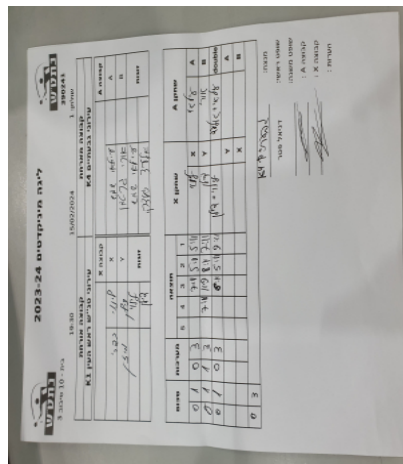

ליגה מיניקדטים 2023-24

בית 10 שלב א - סיבוב 3

390241

19:30

15/02/2024

שולחן: 1

קבוצה אורחת			קבוצה מארחת		
עירוני טנ"ש ראש העין K1			עירוני גבעתיים K4		
עירוני טנ"ש ראש העין K1		קבוצה X	עירוני גבעתיים K4		קבוצה A
4444 4444	8519	X	עילאי שמש	8501	A
4444 4444	8562	Y	אורי גרטמן	7469	B
לינוי כפרי	8519	זוגות	עילאי שמש	8501	זוגות
דילן מיזן	8562		אלעד זלוסקי	6373	

סכום	מערכות	תוצאה					שחקן X		שחקן A			
		5	4	3	2	1						
0	1	0	3			7/11	5/11	5/11	לינוי כפרי	X	עילאי שמש	A
0	2	1	3		7/11	11/9	8/11	7/11	דילן מיזן	Y	אורי גרטמן	B
0	3	0	3			8/11	5/11	9/11	ל כפרי/ד מיזן	Db	ע שמש/א זלוסקי	Db
									דילן מיזן	Y	עילאי שמש	A
									לינוי כפרי	X	אורי גרטמן	B
0	3											