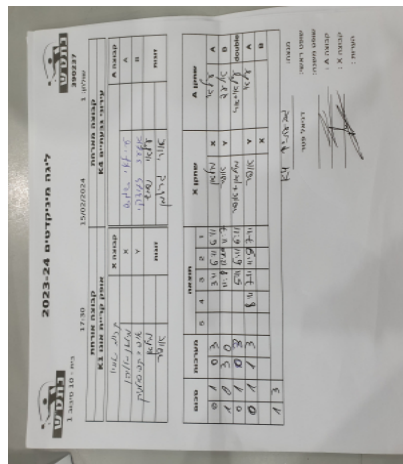

בית 10 שלב א - סיבוב 1

390237

17:30

15/02/2024

שולחן: 1

קבוצה אורחת			קבוצה מארחת		
אופק קריית אונו K1			עירוני גבעתיים K4		
אופק קריית אונו K1		קבוצה X	עירוני גבעתיים K4		קבוצה A
□□□□□□ □□□□□□	9228	X	עילאי שמש	8501	A
□□□□□□ □□□□□□	9064	Y	אלעד זלוסקי	6373	B
מילאן אליהו	9228	זוגות	אורי גרטמן	7469	זוגות
אופיר קפיטולניק	9064		אורי גרטמן	7469	

סכום	מערכות	תוצאה					שחקן X		שחקן A				
		5	4	3	2	1							
0	1	0	3			3/11	6/11	6/11	מילאן אליהו	X	עילאי שמש	A	
1	1	3	0			11/8	12/10	11/7	אופיר קפיטולניק	Y	אלעד זלוסקי	B	
1	2	0	3			5/11	6/11	6/11	מ אליהו/א קפיטולניק	Db	א גרטמן/א גרטמן	Db	
1	3	1	3			9/11	8/11	11/9	7/11	אופיר קפיטולניק	Y	עילאי שמש	A
									מילאן אליהו	X	אלעד זלוסקי	B	
1	3												

מנצח: עירוני גבעתיים K4
 שופט ראשי: דניאל פטר
 שופט משנה: _____
 קבוצה A: עירוני גבעתיים K4
 קבוצה X: אופק קריית אונו K1
 הערות: