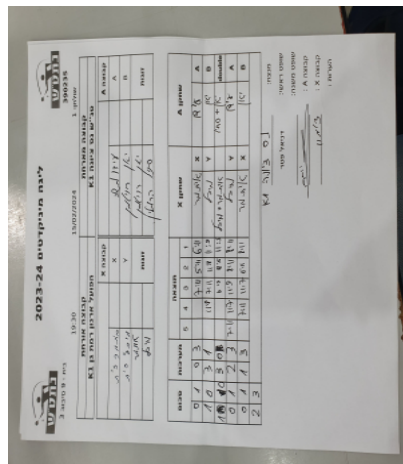

בית 9 שלב א - סיבוב 3

390235

19:30

15/02/2024

שולחן: 1

| קבוצה אורחת           |      |         | קבוצה מארחת       |      |         |
|-----------------------|------|---------|-------------------|------|---------|
| הפועל ארנון רמת גן K1 |      |         | טני"ש נס ציונה K1 |      |         |
| הפועל ארנון רמת גן K1 |      | קבוצה X | טני"ש נס ציונה K1 |      | קבוצה A |
| 444 44444             | 8613 | X       | עידו משה          | 9255 | A       |
| 444 44444             | 8614 | Y       | יאן רויטמן        | 9099 | B       |
| איתמר זית             | 8613 | זוגות   | יאן רויטמן        | 9099 | זוגות   |
| מיכל זית              | 8614 |         | סתיו הרמלין       | 9100 |         |

| סכום | מערכות | תוצאה |   |      |      |      | שחקן X |      | שחקן A      |          |                   |            |   |
|------|--------|-------|---|------|------|------|--------|------|-------------|----------|-------------------|------------|---|
|      |        | 5     | 4 | 3    | 2    | 1    |        |      |             |          |                   |            |   |
| 0    | 1      | 0     | 3 |      |      | 7/11 | 5/11   | 6/11 | איתמר זית   | X        | עידו משה          | A          |   |
| 1    | 1      | 3     | 1 |      |      | 11/9 | 5/11   | 11/8 | 11/5        | מיכל זית | Y                 | יאן רויטמן | B |
| 2    | 1      | 3     | 0 |      |      | 11/5 | 11/6   | 11/9 | א זית/מ זית | Db       | י רויטמן/ס הרמלין | Db         |   |
| 2    | 2      | 2     | 3 | 7/11 | 11/9 | 11/6 | 7/11   | 8/11 | מיכל זית    | Y        | עידו משה          | A          |   |
| 2    | 3      | 1     | 3 |      | 7/11 | 11/7 | 6/11   | 8/11 | איתמר זית   | X        | יאן רויטמן        | B          |   |
| 2    | 3      |       |   |      |      |      |        |      |             |          |                   |            |   |