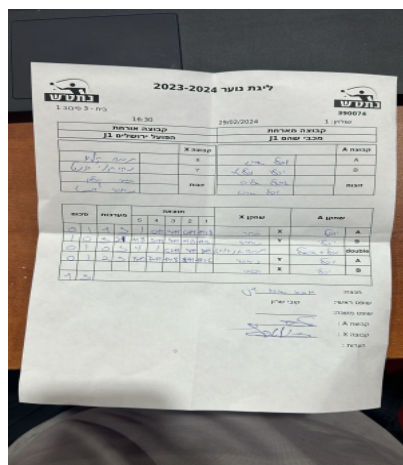

בית 3 שלב א - סיבוב 1

390074

16:30

29/02/2024

שולחן: 1

קבוצה אורחת			קבוצה מארחת		
הפועל ירושלים J1			מכבי שהם J1		
הפועל ירושלים J1		קבוצה X	מכבי שהם J1		קבוצה A
4444 4444	7151	X	יובל שריג	5599	A
4444 44444444	7528	Y	יהלי וולטר	4128	B
תמר קלוו	7151	זוגות	אריאל ברנשטיין	7308	זוגות
נהוראי בנט	7528		יובל שריג	5599	

סכום	מערכות	תוצאה					שחקן X		שחקן A			
		5	4	3	2	1						
0	1	1	3		6/11	5/11	6/11	11/8	תמר קלוו	X	יובל שריג	A
1	1	3	2	11/8	5/11	9/11	11/8	11/6	נהוראי בנט	Y	יהלי וולטר	B
1	2	0	3			6/11	9/11	8/11	ת קלוו/נ בנט	Db	א ברנשטיין/י שריג	Db
1	3	2	3	8/11	7/11	11/8	8/11	11/6	נהוראי בנט	Y	יובל שריג	A
									תמר קלוו	X	יהלי וולטר	B
1	3											