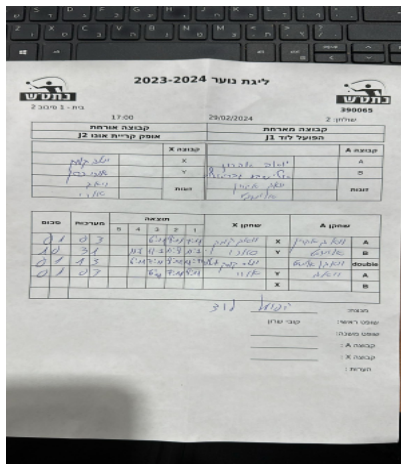

בית 1 שלב א - סיבוב 2

390065

17:00

29/02/2024

שולחן: 2

קבוצה אורחת			קבוצה מארחת		
אופק קריית אונו J2			הפועל לוד J1		
אופק קריית אונו J2		קבוצה X	הפועל לוד J1		קבוצה A
444 4444	4146	X	יואב אהרון	5485	A
4444 4444	6614	Y	אלישבע גבריאלוב	4851	B
יואב קמק	4146	זוגות	יואב אהרון	5485	זוגות
אורי כהן	6614		אלישבע גבריאלוב	4851	

סכום	מערכות	תוצאה					שחקן X		שחקן A			
		5	4	3	2	1						
0	1	0	3			6/11	8/11	7/11	יואב קמק	X	יואב אהרון	A
1	1	3	1			11/6	11/7	8/11	אורי כהן	Y	אלישבע גבריאלוב	B
1	2	1	3			6/11	7/11	8/11	י קמק/א כהן	Db	י אהרון/א גבריאלוב	Db
1	3	0	3			6/11	7/11	8/11	אורי כהן	Y	יואב אהרון	A
									יואב קמק	X	אלישבע גבריאלוב	B
1	3											