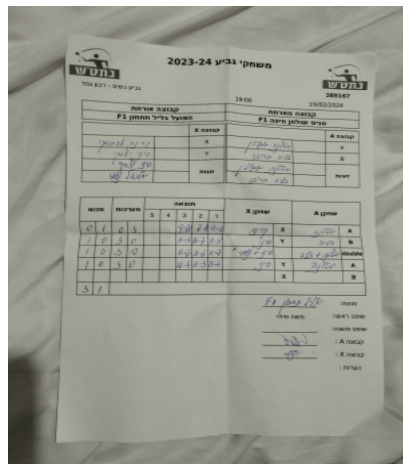

קבוצה אורחת			קבוצה מארחת		
הפועל גליל תחתון F1			טניס שולחן חיפה F1		
הפועל גליל תחתון F1		קבוצה X	טניס שולחן חיפה F1		קבוצה A
1043	X	7149	סבטלנה גגולין	A	
1053	Y	7695	זויה ברוזר	B	
1053	זוגות	7149	סבטלנה גגולין	זוגות	
1089		7695	זויה ברוזר		

סכום	מערכות	תוצאה					שחקן X		שחקן A			
		5	4	3	2	1						
0	1	0	3			9/11	7/11	9/11	קרונה אדמסקי	X	סבטלנה גגולין	A
1	1	3	0			11/5	11/7	11/5	סיני יצחקי	Y	זויה ברוזר	B
2	1	3	0			11/6	11/6	11/7	ס יצחקי/נ יחליאל	Db	ס גגולין/ז ברוזר	Db
3	1	3	0			11/4	11/3	11/4	סיני יצחקי	Y	סבטלנה גגולין	A
									קרונה אדמסקי	X	זויה ברוזר	B
3	1											

מנצח: הפועל גליל תחתון F1
 שופט ראשי: משה מילר
 שופט משנה: _____
 קבוצה A: טניס שולחן חיפה F1
 קבוצה X: הפועל גליל תחתון F1
 הערות: