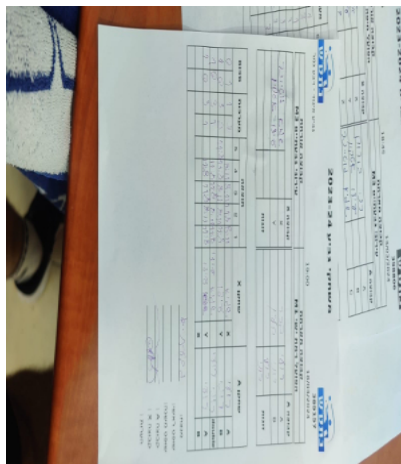

קבוצה אורחת			קבוצה מארחת		
עירוני גבעתיים M3			הפועל רמת ישי M1		
עירוני גבעתיים M3		קבוצה X	הפועל רמת ישי M1		קבוצה A
שגיא גוטיינר	2582	X	רועי בכר	6185	A
עידו אטקין	705	Y	רוני קליין	5775	B
עידו אטקין	705	זוגות	רועי בכר	6185	זוגות
שגיא גוטיינר	2582		רוני קליין	5775	

סכום	מערכות	תוצאה					שחקן X	שחקן A				
		5	4	3	2	1						
0	1	1	3		8/11	8/11	11/8	8/11	שגיא גוטיינר	X	רועי בכר	A
1	1	3	2	11/8	11/8	8/11	11/8	8/11	עידו אטקין	Y	רוני קליין	B
2	1	3	1		11/8	11/8	8/11	11/8	ע אטקין/ש גוטיינר	Db	ר בכר/ר קליין	Db
3	1	3	1		11/8	11/8	8/11	11/8	עידו אטקין	Y	רועי בכר	A
									שגיא גוטיינר	X	רוני קליין	B
3	1											