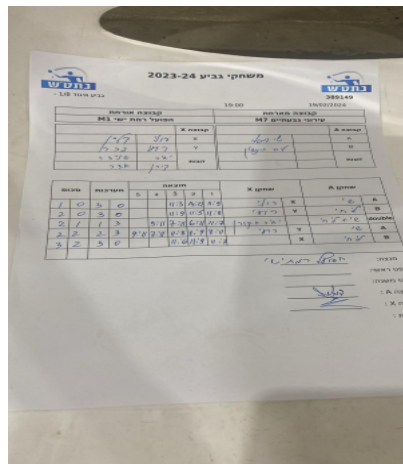

קבוצה אורחת			קבוצה מארחת		
הפועל רמת ישי M1			עירוני גבעתיים M7		
הפועל רמת ישי M1		קבוצה X	עירוני גבעתיים M7		קבוצה A
44444 4444	5775	X	שי דמארי	1476	A
4444 4444	6185	Y	ליחי גרינשטיין	512	B
יאיר שניידר	5612	זוגות	שי דמארי	1476	זוגות
קורן אדר	6699		ליחי גרינשטיין	512	

סכום	מערכות	תוצאה					שחקן X		שחקן A			
		5	4	3	2	1						
1	0	3	0			11/3	14/12	11/9	רוני קליין	X	שי דמארי	A
2	0	3	0			11/9	11/5	11/8	רועי בכר	Y	ליחי גרינשטיין	B
2	1	1	3		9/11	7/11	6/11	11/7	יאיר שניידר/ק אדר	Db	שי דמארי/ליחי גרינשטיין	Db
2	2	2	3	9/11	7/11	11/8	11/9	8/11	רועי בכר	Y	שי דמארי	A
3	2	3	0			11/6	11/9	11/7	רוני קליין	X	ליחי גרינשטיין	B
3	2											