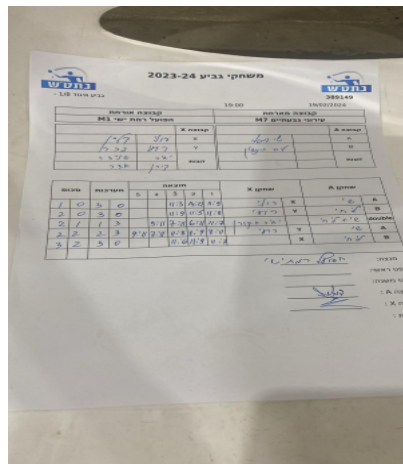

קבוצה אורחת			קבוצה מארחת		
הפועל רמת ישי M1			עירוני גבעתיים M7		
הפועל רמת ישי M1		קבוצה X	עירוני גבעתיים M7		קבוצה A
רוני קליין	5775	X	שי דמארי	1476	A
רועי בכר	6185	Y	ליחי גרינשטיין	512	B
יאיר שניידר	5612	זוגות	שי דמארי	1476	זוגות
קורן אדר	6699		ליחי גרינשטיין	512	

סכום	מערכות	תוצאה					שחקן X		שחקן A			
		5	4	3	2	1						
1	0	3	0			11/3	14/12	11/9	רוני קליין	X	שי דמארי	A
2	0	3	0			11/9	11/5	11/8	רועי בכר	Y	ליחי גרינשטיין	B
2	1	1	3		9/11	7/11	6/11	11/7	יאיר שניידר/ק אדר	Db	שי דמארי/ליחי גרינשטיין	Db
2	2	2	3	9/11	7/11	11/8	11/9	8/11	רועי בכר	Y	שי דמארי	A
3	2	3	0			11/6	11/9	11/7	רוני קליין	X	ליחי גרינשטיין	B
3	2											