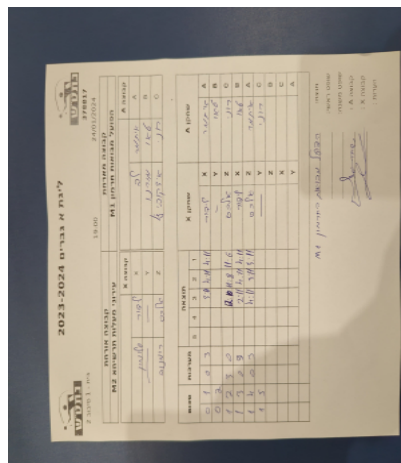

קבוצה אורחת			קבוצה מארחת		
עירוני מעלות תרשיחא M2			הפועל מבואות חרמון M1		
עירוני מעלות תרשיחא M2		קבוצה X	הפועל מבואות חרמון M1		קבוצה A
לידור שמואל סולומון	7401	X	איתמר יוסף לב	5581	A
	שם:	ת"ז:	טאו מורנו	6840	B
אלכס רומנוב	8576	Z	רוני איצקוביץ'	7604	C

סכום	מערכות	תוצאה					שחקן X	שחקן A				
		5	4	3	2	1						
0	1	0	3			3/11	4/11	4/11	לידור שמואל סולומון	X	איתמר יוסף לב	A
0	2	0	3			0/11	0/11	0/11		Y	טאו מורנו	B
1	2	3	0			12/10	11/8	11/6	אלכס רומנוב	Z	רוני איצקוביץ'	C
1	3	0	3			2/11	4/11	4/11	לידור שמואל סולומון	X	טאו מורנו	B
1	4	0	3			4/11	3/11	3/11	אלכס רומנוב	Z	איתמר יוסף לב	A
1	5	0	3			0/11	0/11	0/11		Y	רוני איצקוביץ'	C
									אלכס רומנוב	Z	טאו מורנו	B
									לידור שמואל סולומון	X	רוני איצקוביץ'	C
										Y	איתמר יוסף לב	A
1	5											