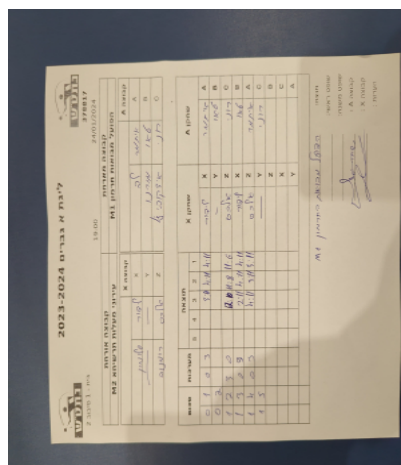

קבוצה אורחת			קבוצה מארחת		
עירוני מעלות תרשיחא M2			הפועל מבואות חרמון M1		
עירוני מעלות תרשיחא M2		קבוצה X	הפועל מבואות חרמון M1		קבוצה A
לידור שמואל סולומון	7401	X	איתמר יוסף לב	5581	A
	0	Y	טאו מורנו	6840	B
אלכס רומנוב	8576	Z	רוני איצקוביץ'	7604	C

סכום	מערכות	תוצאה					שחקן X	שחקן A				
		5	4	3	2	1						
0	1	0	3			3/11	4/11	4/11	לידור שמואל סולומון	X	איתמר יוסף לב	A
0	2	0	3			0/11	0/11	0/11		Y	טאו מורנו	B
1	2	3	0			12/10	11/8	11/6	אלכס רומנוב	Z	רוני איצקוביץ'	C
1	3	0	3			2/11	4/11	4/11	לידור שמואל סולומון	X	טאו מורנו	B
1	4	0	3			4/11	3/11	3/11	אלכס רומנוב	Z	איתמר יוסף לב	A
1	5	0	3			0/11	0/11	0/11		Y	רוני איצקוביץ'	C
									אלכס רומנוב	Z	טאו מורנו	B
									לידור שמואל סולומון	X	רוני איצקוביץ'	C
										Y	איתמר יוסף לב	A
1	5											