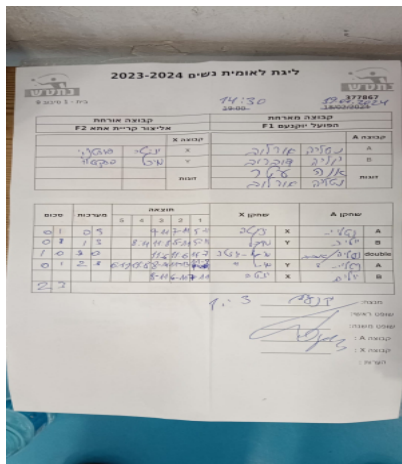

קבוצה אורחת			קבוצה מארחת		
אליצור קריית אתא F2			הפועל יוקנעם F1		
אליצור קריית אתא F2		קבוצה X	הפועל יוקנעם F1		קבוצה A
יניטה פורטנוי	4288	X	נטליה אורלוב	8661	A
מיכל ספקטור	5481	Y	יוליה דוברוב	8980	B
יניטה פורטנוי	4288	זוגות	אוה עטר	8943	זוגות
מיכל ספקטור	5481		נטליה אורלוב	8661	

סכום	מערכות	תוצאה					שחקן X	שחקן A					
		5	4	3	2	1							
0	1	0	3			9/11	7/11	5/11	יניטה פורטנוי	X	נטליה אורלוב	A	
0	2	1	3			8/11	11/8	5/11	5/11	מיכל ספקטור	Y	יוליה דוברוב	B
1	2	3	0			11/6	11/6	11/7		י פורטנוי/מ ספקטור	Db	א עטר/נ אורלוב	Db
1	3	2	3	6/11	11/8	8/11	11/13	11/8	מיכל ספקטור	Y	נטליה אורלוב	A	
1	4	0	3			8/11	6/11	7/11	יניטה פורטנוי	X	יוליה דוברוב	B	
1	4												