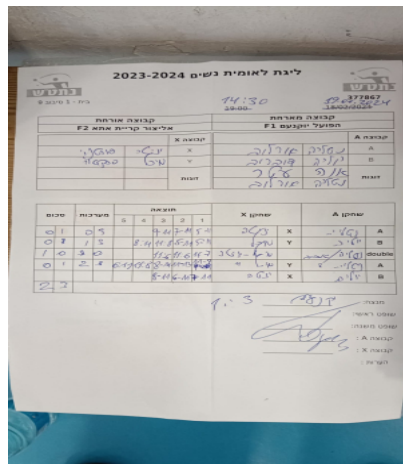

קבוצה אורחת			קבוצה מארחת		
אליצור קריית אתא F2			הפועל יוקנעם F1		
אליצור קריית אתא F2		קבוצה X	הפועל יוקנעם F1		קבוצה A
4288	X	נטליה אורלוב	8661	A	
5481	Y	יוליה דוברוב	8980	B	
4288	זוגות	אוה עטר	8943	זוגות	
5481		נטליה אורלוב	8661		

סכום	מערכות	תוצאה					שחקן X	שחקן A					
		5	4	3	2	1							
0	1	0	3			9/11	7/11	5/11	יניטה פורטנוי	X	נטליה אורלוב	A	
0	2	1	3			8/11	11/8	5/11	5/11	מיכל ספקטור	Y	יוליה דוברוב	B
1	2	3	0			11/6	11/6	11/7		י פורטנוי/מ ספקטור	Db	א עטר/נ אורלוב	Db
1	3	2	3	6/11	11/8	8/11	11/13	11/8		מיכל ספקטור	Y	נטליה אורלוב	A
1	4	0	3			8/11	6/11	7/11		יניטה פורטנוי	X	יוליה דוברוב	B
1	4												