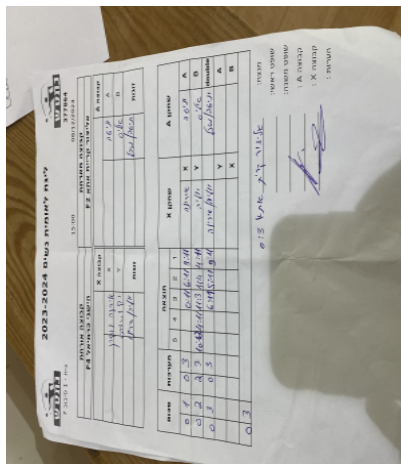

קבוצה אורחת			קבוצה מארחת		
הישגי כרמיאל F4			אליצור קריית אתא F2		
הישגי כרמיאל F4		קבוצה X	אליצור קריית אתא F2		קבוצה A
אירינה נורדקין	4645	X	יניטה פורטנוי	4288	A
יוליה אהרפי	4635	Y	אליס רוקינגלז	7188	B
יוליה אהרפי	4635	זוגות	מיכל ספקטור	5481	זוגות
אירינה נורדקין	4645		יניטה פורטנוי	4288	

סכום	מערות	תוצאה					שחקן X		שחקן A			
		5	4	3	2	1						
0	1	0	3			0/11	6/11	9/11	אירינה נורדקין	X	יניטה פורטנוי	A
0	2	2	3	10/12	4/11	11/3	11/4	4/11	יוליה אהרפי	Y	אליס רוקינגלז	B
0	3	0	3			6/11	5/11	9/11	יאהרפי/א נורדקין	Db	מ ספקטור/י פורטנוי	Db
									יוליה אהרפי	Y	יניטה פורטנוי	A
									אירינה נורדקין	X	אליס רוקינגלז	B
0	3											