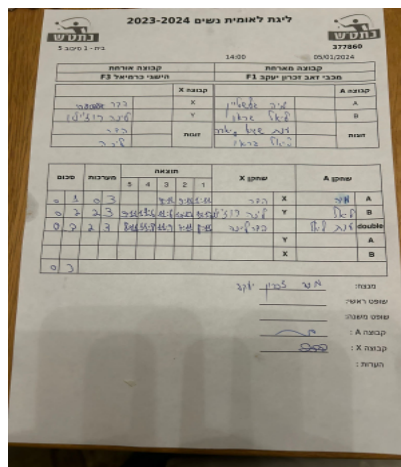

| קבוצה אורחת | | | קבוצה מארחת | | |
|-----------------|------|---------|------------------------|------|---------|
| הישגי כרמיאל F3 | | | מכבי זאב זכרון יעקב F1 | | |
| הישגי כרמיאל F3 | | קבוצה X | מכבי זאב זכרון יעקב F1 | | קבוצה A |
| הדר אלקסלסי | 7611 | X | מאיה גלשטיין | 1613 | A |
| לינה רוז'ילו | 4284 | Y | ליאל גראו | 8096 | B |
| הדר אלקסלסי | 7611 | זוגות | ענת שגיא-סיארה | 1713 | זוגות |
| לינה רוז'ילו | 4284 | | ליאל גראו | 8096 | |

| סכום | מערכות | תוצאה | | | | | שחקן X | | שחקן A | | | |
|------|--------|-------|---|------|------|------|--------|-------|---------------------|----|---------------------|----|
| | | 5 | 4 | 3 | 2 | 1 | | | | | | |
| 0 | 1 | 0 | 3 | | | 8/11 | 9/11 | 1/11 | הדר אלקסלסי | X | מאיה גלשטיין | A |
| 0 | 2 | 2 | 3 | 9/11 | 11/6 | 11/6 | 10/12 | 10/12 | לינה רוז'ילו | Y | ליאל גראו | B |
| 0 | 3 | 2 | 3 | 8/11 | 11/8 | 11/9 | 7/11 | 8/11 | הדר אלקסלסי/רוז'ילו | Db | ענת שגיא-סיארה/גראו | Db |
| | | | | | | | | | לינה רוז'ילו | Y | מאיה גלשטיין | A |
| | | | | | | | | | הדר אלקסלסי | X | ליאל גראו | B |
| 0 | 3 | | | | | | | | | | | |