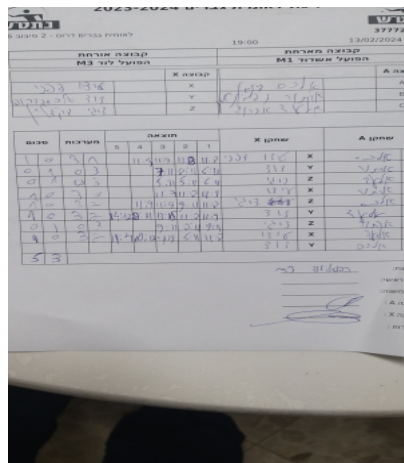

קבוצה אורחת			קבוצה מארחת		
הפועל לוד M3			הפועל אשדוד M1		
הפועל לוד M3		קבוצה X	הפועל אשדוד M1		קבוצה A
עידו דפני	4494	X	אלכס בינמן	925	A
דוד אלכסנדרוביץ	2997	Y	ארתור ניפומניאשיק	923	B
ציגי דיקשטיין	970	Z	אלעד אברויה	935	C

סכום	מערכות	תוצאה					שחקן X		שחקן A			
		5	4	3	2	1						
1	0	3	1		11/5	11/9	11/13	11/8	עידו דפני	X	אלכס בינמן	A
1	1	0	3			7/11	8/11	6/11	דוד אלכסנדרוביץ	Y	ארתור ניפומניאשיק	B
1	2	0	3			5/11	5/11	6/11	ציגי דיקשטיין	Z	אלעד אברויה	C
2	2	3	0			11/7	11/8	11/9	עידו דפני	X	ארתור ניפומניאשיק	B
3	2	3	1		11/9	11/9	9/11	11/8	ציגי דיקשטיין	Z	אלכס בינמן	A
4	2	3	2	14/12	8/11	13/15	11/8	11/9	דוד אלכסנדרוביץ	Y	אלעד אברויה	C
4	3	0	3			9/11	8/11	9/11	ציגי דיקשטיין	Z	ארתור ניפומניאשיק	B
5	3	4	1	11/4	12/10	11/9	5/11	11/8	עידו דפני	X	אלעד אברויה	C
									דוד אלכסנדרוביץ	Y	אלכס בינמן	A
5	3											