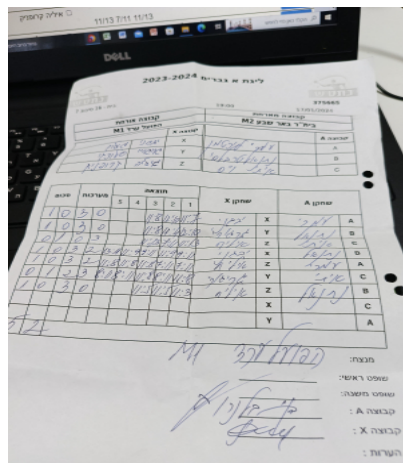

| קבוצה אורחת   |  |         | קבוצה מארחת      |              |         |
|---------------|--|---------|------------------|--------------|---------|
| הפועל ערד M1  |  |         | בית"ר באר שבע M2 |              |         |
| הפועל ערד M1  |  | קבוצה X | בית"ר באר שבע M2 |              | קבוצה A |
| □□□□□□ □□□□□□ |  | 1904    | X                | עומרי ליכטמן | 8163    |
| □□□□□□ □□□□□□ |  | 979     | Y                | נתנאל טרבלסי | 6349    |
| □□□□□□ □□□□□□ |  | 9232    | Z                | איתי וייס    | 7024    |

| סכום | מערכות | תוצאה |   |       |      |       | שחקן X |       | שחקן A         |   |              |   |
|------|--------|-------|---|-------|------|-------|--------|-------|----------------|---|--------------|---|
|      |        | 5     | 4 | 3     | 2    | 1     |        |       |                |   |              |   |
| 1    | 0      | 3     | 0 |       |      | 11/8  | 12/10  | 11/7  | יבגני גולוד    | X | עומרי ליכטמן | A |
| 2    | 0      | 3     | 0 |       |      | 11/8  | 11/4   | 12/10 | גריגורי סלוצקי | Y | נתנאל טרבלסי | B |
| 2    | 1      | 0     | 3 |       |      | 11/13 | 7/11   | 11/13 | איליה קרופניק  | Z | איתי וייס    | C |
| 3    | 1      | 3     | 2 | 13/11 | 11/9 | 9/11  | 9/11   | 11/9  | יבגני גולוד    | X | נתנאל טרבלסי | B |
| 4    | 1      | 3     | 2 | 11/8  | 11/8 | 11/8  | 7/11   | 7/11  | איליה קרופניק  | Z | עומרי ליכטמן | A |
| 4    | 2      | 2     | 3 | 8/11  | 8/11 | 11/8  | 8/11   | 11/8  | גריגורי סלוצקי | Y | איתי וייס    | C |
| 5    | 2      | 3     | 0 |       |      | 11/5  | 11/5   | 11/3  | איליה קרופניק  | Z | נתנאל טרבלסי | B |
|      |        |       |   |       |      |       |        |       | יבגני גולוד    | X | איתי וייס    | C |
|      |        |       |   |       |      |       |        |       | גריגורי סלוצקי | Y | עומרי ליכטמן | A |
| 5    | 2      |       |   |       |      |       |        |       |                |   |              |   |