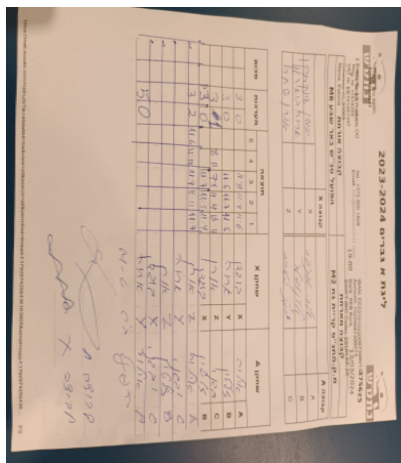

קבוצה אורחת			קבוצה מארחת		
הפועל טנ"ש באר שבע M6			עמותת בני קריית גת בש 2		
הפועל טנ"ש באר שבע M6		קבוצה X	עמותת בני קריית גת בש 2		קבוצה A
4444444444	3132	X	איליה אפנסייב	5960	A
4444444444	5594	Y	דמיטרי זלטין	5962	B
4444444444	2436	Z	יבגני פטוחוב	8304	C

סכום	מערכות	תוצאה					שחקן X		שחקן A			
		5	4	3	2	1						
1	0	3	0			11/9	11/4	11/6	בוגדן שינקרנקו	X	איליה אפנסייב	A
2	0	3	0			11/5	11/7	11/5	אריה בוארון	Y	דמיטרי זלטין	B
3	0	3	1		11/8	7/11	11/4	13/11	אורן שחר	Z	יבגני פטוחוב	C
4	0	3	0			11/7	11/5	11/4	בוגדן שינקרנקו	X	דמיטרי זלטין	B
5	0	3	2	11/6	12/14	11/9	8/11	11/7	אורן שחר	Z	איליה אפנסייב	A
									אריה בוארון	Y	יבגני פטוחוב	C
									אורן שחר	Z	דמיטרי זלטין	B
									בוגדן שינקרנקו	X	יבגני פטוחוב	C
									אריה בוארון	Y	איליה אפנסייב	A
5	0											