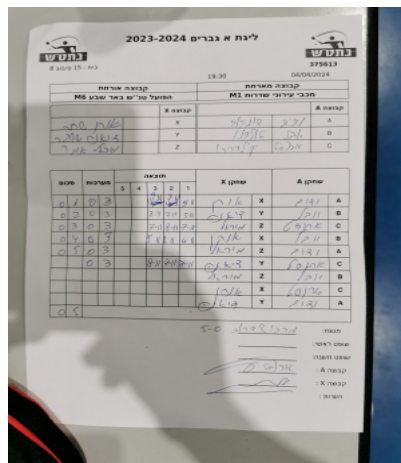

קבוצה אורחת			קבוצה מארחת		
הפועל טנ"ש באר שבע M6			מכבי עירוני שדרות M1		
הפועל טנ"ש באר שבע M6		קבוצה X	מכבי עירוני שדרות M1		קבוצה A
4444 4444	2436	X	ודים שומקוב	1208	A
444444 444444	3067	Y	יובל טולדנו	6668	B
4444 444444	9169	Z	ארנסט קלדררו	1209	C

סכום	מערכות	תוצאה					שחקן X		שחקן A			
		5	4	3	2	1						
0	1	0	3			9/11	3/11	5/11	אורן שחר	X	ודים שומקוב	A
0	2	0	3			8/11	7/11	5/11	דיאנה שווגר	Y	יובל טולדנו	B
0	3	0	3			7/11	8/11	7/11	מיכאל אמר	Z	ארנסט קלדררו	C
0	4	0	3			5/11	8/11	4/11	אורן שחר	X	יובל טולדנו	B
0	5	0	3			7/11	7/11	8/11	מיכאל אמר	Z	ודים שומקוב	A
									דיאנה שווגר	Y	ארנסט קלדררו	C
									מיכאל אמר	Z	יובל טולדנו	B
									אורן שחר	X	ארנסט קלדררו	C
									דיאנה שווגר	Y	ודים שומקוב	A
0	5											