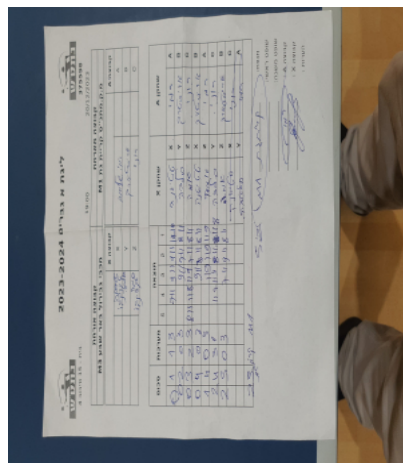

קבוצה אורחת			קבוצה מארחת		
מכבי גבירול באר שבע M3			עמותת בני קריית גת M1		
מכבי גבירול באר שבע M3		קבוצה X	עמותת בני קריית גת M1		קבוצה A
4444444444	1394	X	רמי שלומוב	2132	A
4444444444	1340	Y	אריסטרך קפוסטה	2345	B
4444444444	1094	Z	רוני פלד	7360	C

סכום	מערכות	תוצאה					שחקן X		שחקן A			
		5	4	3	2	1						
0	1	1	3		7/11	9/11	9/11	12/10	טטיאנה טקצ'נקו	X	רמי שלומוב	A
0	2	0	3			9/11	7/11	8/11	ויאציסלב סוסונוב	Y	אריסטרך קפוסטה	B
0	3	2	3	8/11	11/8	11/9	7/11	8/11	אמה טקצנקו	Z	רוני פלד	C
0	4	0	3			9/11	3/11	8/11	טטיאנה טקצ'נקו	X	אריסטרך קפוסטה	B
1	4	3	0			11/9	11/9	11/9	אמה טקצנקו	Z	רמי שלומוב	A
2	4	3	1		11/7	11/9	8/11	11/8	ויאציסלב סוסונוב	Y	רוני פלד	C
2	5	0	3			7/11	9/11	8/11	אמה טקצנקו	Z	אריסטרך קפוסטה	B
									טטיאנה טקצ'נקו	X	רוני פלד	C
									ויאציסלב סוסונוב	Y	רמי שלומוב	A
2	5											

מנצח: עמותת בני קריית גת M1

שופט ראשי: \_\_\_\_\_

שופט משנה: \_\_\_\_\_

קבוצה A : עמותת בני קריית גת M1

קבוצה X : מכבי גבירול באר שבע M3

הערות :