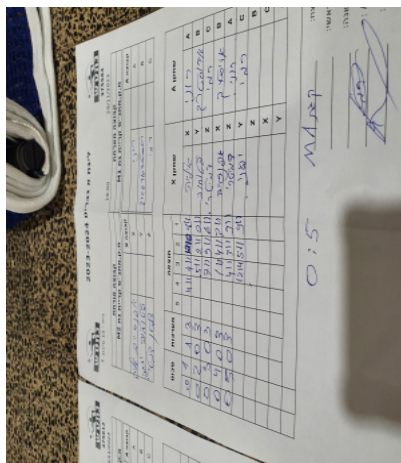

קבוצה אורחת			קבוצה מארחת		
עמותת בני קריית גת בש2			עמותת בני קריית גת M1		
עמותת בני קריית גת בש2		קבוצה X	עמותת בני קריית גת M1		קבוצה A
איליה אפנסייב	5960	X	רוני פלד	7360	A
יבגני פטוחוב	8304	Y	אריסטרך קפוסטה	2345	B
דמיטרי זלטין	5962	Z	רמי שלומוב	2132	C

סכום	מערכות	תוצאה					שחקן X	שחקן A				
		5	4	3	2	1						
0	1	1	3		4/11	4/11	12/10	8/11	איליה אפנסייב	X	רוני פלד	A
0	2	0	3			5/11	2/11	0/11	יבגני פטוחוב	Y	אריסטרך קפוסטה	B
0	3	0	3			7/11	9/11	6/11	דמיטרי זלטין	Z	רמי שלומוב	C
0	4	0	3			1/11	4/11	3/11	איליה אפנסייב	X	אריסטרך קפוסטה	B
0	5	0	3			4/11	3/11	9/11	דמיטרי זלטין	Z	רוני פלד	A
									יבגני פטוחוב	Y	רמי שלומוב	C
									דמיטרי זלטין	Z	אריסטרך קפוסטה	B
									איליה אפנסייב	X	רמי שלומוב	C
									יבגני פטוחוב	Y	רוני פלד	A
0	5											