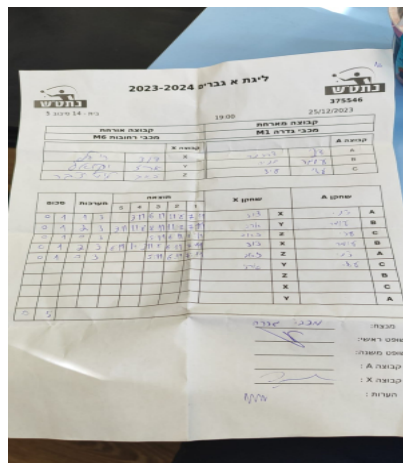

קבוצה אורחת			קבוצה מארחת		
מכבי רחובות M6			מכבי גדרה M1		
מכבי רחובות M6		קבוצה X	מכבי גדרה M1		קבוצה A
דוד ראיחל	843	X	דניאל דרזנר	952	A
ארז יקואל	7197	Y	עומר בניה	7204	B
זאב ליטיצבר	5760	Z	עדי עוז	8726	C

סכום	מערכות	תוצאה					שחקן X		שחקן A			
		5	4	3	2	1						
0	1	1	3		7/11	8/11	11/9	6/11	דוד ראיחל	X	דניאל דרזנר	A
0	2	2	3	9/11	11/7	7/11	11/9	8/11	ארז יקואל	Y	עומר בניה	B
0	3	0	3			6/11	7/11	8/11	זאב ליטיצבר	Z	עדי עוז	C
0	4	2	3	9/11	11/8	11/6	9/11	8/11	דוד ראיחל	X	עומר בניה	B
0	5	0	3			9/11	7/11	8/11	זאב ליטיצבר	Z	דניאל דרזנר	A
									ארז יקואל	Y	עדי עוז	C
									זאב ליטיצבר	Z	עומר בניה	B
									דוד ראיחל	X	עדי עוז	C
									ארז יקואל	Y	דניאל דרזנר	A
0	5											