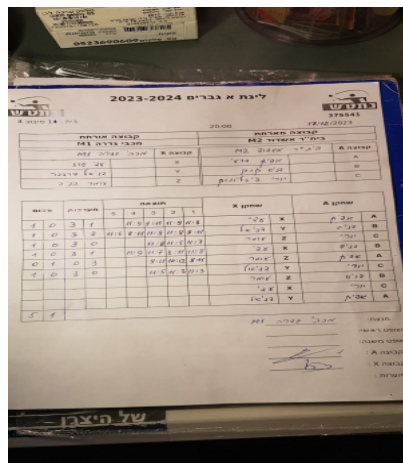

קבוצה אורחת			קבוצה מארחת		
מכבי גדרה M1			בית"ר אשדוד M2		
M1 מכבי גדרה		קבוצה X	בית"ר אשדוד M2		קבוצה A
4444	8726	X	אפיק דרעי	8291	A
44444 444444	952	Y	דניס קוגן	3044	B
44444 44444	7204	Z	יורי ציטליונוק	9001	C

סכום	מערכות	תוצאה					שחקן X		שחקן A			
		5	4	3	2	1						
1	0	3	1		11/9	9/11	11/9	11/8	עדי עוז	X	אפיק דרעי	A
2	0	3	2	11/6	8/11	11/9	11/8	8/11	דניאל דרזנר	Y	דניס קוגן	B
3	0	3	0			11/8	11/5	11/7	עומר בניה	Z	יורי ציטליונוק	C
4	0	3	1		11/9	11/7	8/11	11/8	עדי עוז	X	דניס קוגן	B
4	1	0	3			9/11	10/12	8/11	עומר בניה	Z	אפיק דרעי	A
5	1	3	0			11/5	11/3	11/3	דניאל דרזנר	Y	יורי ציטליונוק	C
									עומר בניה	Z	דניס קוגן	B
									עדי עוז	X	יורי ציטליונוק	C
									דניאל דרזנר	Y	אפיק דרעי	A
5	1											