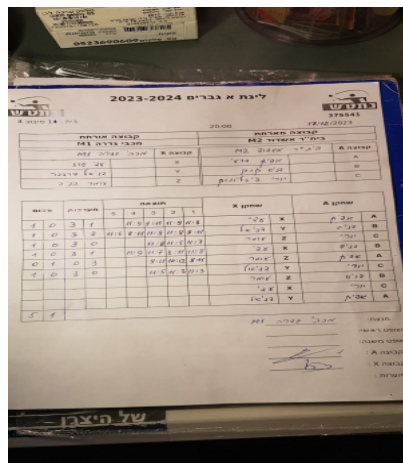

סכום	מערכות	תוצאה					שחקן X	שחקן A				
		5	4	3	2	1						
1	0	3	1		11/9	9/11	11/9	11/8	עדי עוז	X	אפיק דרעי	A
2	0	3	2	11/6	8/11	11/9	11/8	8/11	דניאל דרזנר	Y	דניס קוגן	B
3	0	3	0			11/8	11/5	11/7	עומר בניה	Z	יורי ציטליונוק	C
4	0	3	1		11/9	11/7	8/11	11/8	עדי עוז	X	דניס קוגן	B
4	1	0	3			9/11	10/12	8/11	עומר בניה	Z	אפיק דרעי	A
5	1	3	0			11/5	11/3	11/3	דניאל דרזנר	Y	יורי ציטליונוק	C
									עומר בניה	Z	דניס קוגן	B
									עדי עוז	X	יורי ציטליונוק	C
									דניאל דרזנר	Y	אפיק דרעי	A
5	1											