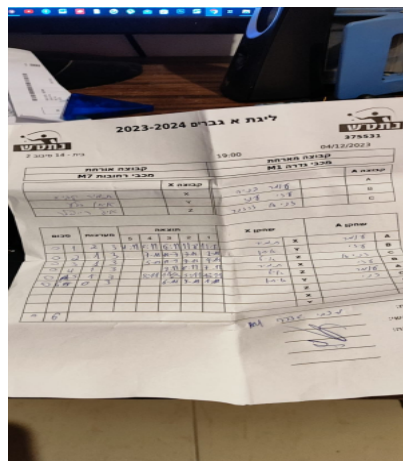

סכום		מערכות		תוצאה					שחקן X		שחקן A	
				5	4	3	2	1				
0	1	2	3	6/11	9/11	8/11	11/7	11/6	תמיר לביא	X	עומר בניה	A
0	2	1	3		9/11	8/11	7/11	11/6	איתן סלע	Y	עדי עוז	B
0	3	1	3		7/11	6/11	8/11	11/9	איל רייפולר	Z	דניאל דרזנר	C
0	4	1	3		5/11	6/11	11/9	8/11	תמיר לביא	X	עדי עוז	B
0	5	1	3		7/11	6/11	9/11	11/8	איל רייפולר	Z	עומר בניה	A
									איתן סלע	Y	דניאל דרזנר	C
									איל רייפולר	Z	עדי עוז	B
									תמיר לביא	X	דניאל דרזנר	C
									איתן סלע	Y	עומר בניה	A
0	5											