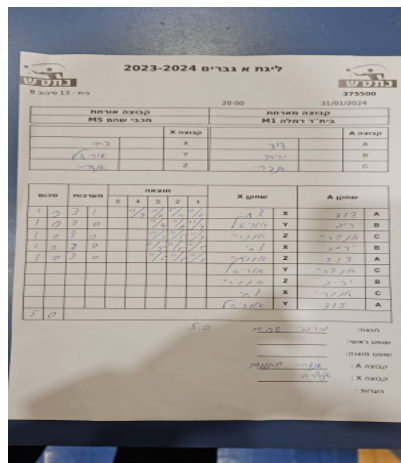

קבוצה אורחת			קבוצה מארחת		
מכבי שהם M5			בית"ר רמלה M1		
מכבי שהם M5		קבוצה X	בית"ר רמלה M1		קבוצה A
444444 44444	2763	X	דוד חסין	9251	A
444444 444444	8123	Y	יריב שלו	4268	B
444444444444 44444444	3126	Z	אנדריי חתמוב	7078	C

סכום	מערכות	תוצאה					שחקן X		שחקן A			
		5	4	3	2	1						
1	0	3	1		11/4	11/6	6/11	11/5	יצחק אשכנזי	X	דוד חסין	A
2	0	3	0			11/4	11/6	11/4	אריאל דרורי	Y	יריב שלו	B
3	0	3	0			11/1	11/5	11/3	אנדריי טרנופולסקי	Z	אנדריי חתמוב	C
4	0	3	0			11/5	11/5	11/5	יצחק אשכנזי	X	יריב שלו	B
5	0	3	0			11/5	11/5	11/5	אנדריי טרנופולסקי	Z	דוד חסין	A
									אריאל דרורי	Y	אנדריי חתמוב	C
									אנדריי טרנופולסקי	Z	יריב שלו	B
									יצחק אשכנזי	X	אנדריי חתמוב	C
									אריאל דרורי	Y	דוד חסין	A
5	0											