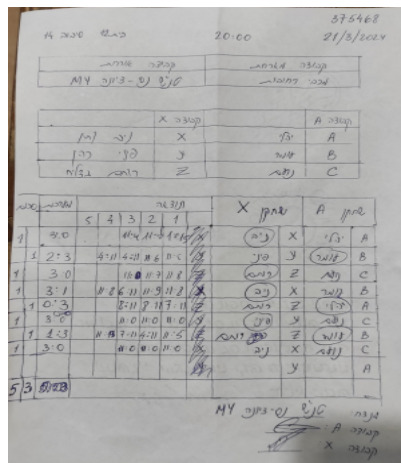

קבוצה אורחת			קבוצה מארחת		
טנ"ש נס ציונה M4			מכבי רחובות M3		
טנ"ש נס ציונה M4		קבוצה X	מכבי רחובות M3		קבוצה A
4444	8780	X	יהלי חמרה	7532	A
4444	8078	Y	עומר וייס	7486	B
4444	7193	Z	נועם גולדבלט	8731	C

סכום	מערכות	תוצאה					שחקן X	שחקן A				
		5	4	3	2	1						
1	0	3	0			11/4	11/8	17/15	ניב נתן	X	יהלי חמרה	A
1	1	2	3	11/13	4/11	4/11	11/6	11/5	פיני כהן	Y	עומר וייס	B
2	1	3	0			11/0	11/7	11/8	רותם מצליח	Z	נועם גולדבלט	C
3	1	3	1		13/11	6/11	11/9	11/8	ניב נתן	X	עומר וייס	B
3	2	0	3			8/11	8/11	7/11	רותם מצליח	Z	יהלי חמרה	A
4	2	3	0			11/0	11/0	11/0	פיני כהן	Y	נועם גולדבלט	C
4	3	1	3		11/13	7/11	4/11	11/5	רותם מצליח	Z	עומר וייס	B
5	3	3	0			11/0	11/0	11/0	ניב נתן	X	נועם גולדבלט	C
									פיני כהן	Y	יהלי חמרה	A
5	3											