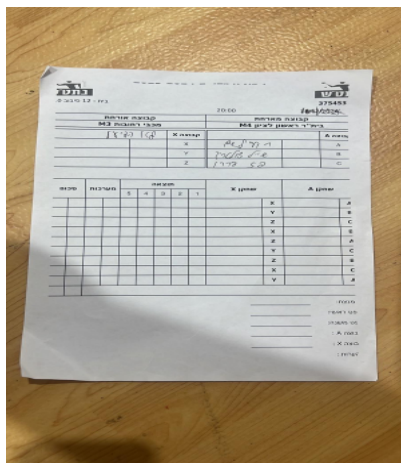

קבוצה אורחת			קבוצה מארחת		
מכבי רחובות M3			בית"ר ראשון לציון M2		
מכבי רחובות M3		קבוצה X	בית"ר ראשון לציון M2		קבוצה A
	0	X	אייל זולוטרייב	3837	A
	0	Y	רועי לשם	5209	B
	0	Z	פז פררו	8083	C

סכום		מערכות		תוצאה					שחקן X		שחקן A	
				5	4	3	2	1				
0	1	0	0						0/0	X	אייל זולוטרייב	A
0	2	0	0						0/0	Y	רועי לשם	B
0	3	0	0						0/0	Z	פז פררו	C
0	4	0	0						0/0	X	רועי לשם	B
0	5	0	0						0/0	Z	אייל זולוטרייב	A
										Y	פז פררו	C
										Z	רועי לשם	B
										X	פז פררו	C
										Y	אייל זולוטרייב	A
0	5											

מנצח: בית"ר ראשון לציון M2  
 שופט ראשי: \_\_\_\_\_  
 שופט משנה: \_\_\_\_\_  
 קבוצה A: בית"ר ראשון לציון M2  
 קבוצה X: מכבי רחובות M3  
 הערות: