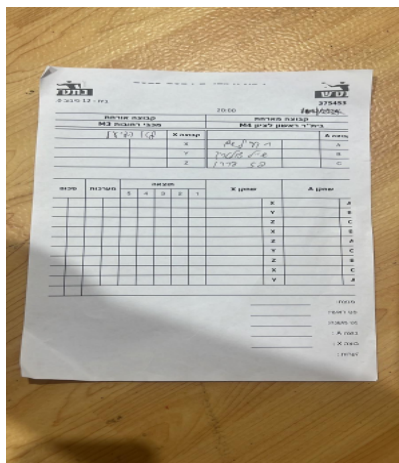

קבוצה אורחת			קבוצה מארחת		
מכבי רחובות M3			בית"ר ראשון לציון M2		
מכבי רחובות M3		קבוצה X	בית"ר ראשון לציון M2		קבוצה A
שם:	ת"ז:	X	אייל זולוטרייב	3837	A
שם:	ת"ז:	Y	רועי לשם	5209	B
שם:	ת"ז:	Z	פז פררו	8083	C

סכום		מערכות		תוצאה					שחקן X		שחקן A	
				5	4	3	2	1				
0	1	0	0						0/0	X	אייל זולוטרייב	A
0	2	0	0						0/0	Y	רועי לשם	B
0	3	0	0						0/0	Z	פז פררו	C
0	4	0	0						0/0	X	רועי לשם	B
0	5	0	0						0/0	Z	אייל זולוטרייב	A
										Y	פז פררו	C
										Z	רועי לשם	B
										X	פז פררו	C
										Y	אייל זולוטרייב	A
0	5											