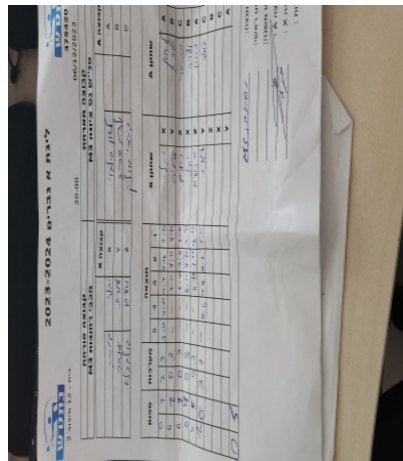

קבוצה אורחת			קבוצה מארחת		
מכבי רחובות M3			טנ"ש נס ציונה M3		
מכבי רחובות M3		קבוצה X	טנ"ש נס ציונה M3		קבוצה A
יהלי חמרה	7532	X	לאוניד גילובוי	1365	A
עמית ענבר	7696	Y	ולרי סרייב	3804	B
נועם גולדבלט	8731	Z	דימיטרי גורליק	1111	C

סכום	מערכות	תוצאה					שחקן X	שחקן A				
		5	4	3	2	1						
0	1	2	3	3/11	4/11	11/7	11/8	7/11	יהלי חמרה	X	לאוניד גילובוי	A
0	2	0	3			7/11	9/11	9/11	עמית ענבר	Y	ולרי סרייב	B
0	3	0	3			8/11	7/11	6/11	נועם גולדבלט	Z	דימיטרי גורליק	C
0	4	0	3			6/11	9/11	7/11	יהלי חמרה	X	ולרי סרייב	B
0	5	0	3			6/11	7/11	8/11	נועם גולדבלט	Z	לאוניד גילובוי	A
									עמית ענבר	Y	דימיטרי גורליק	C
									נועם גולדבלט	Z	ולרי סרייב	B
									יהלי חמרה	X	דימיטרי גורליק	C
									עמית ענבר	Y	לאוניד גילובוי	A
0	5											