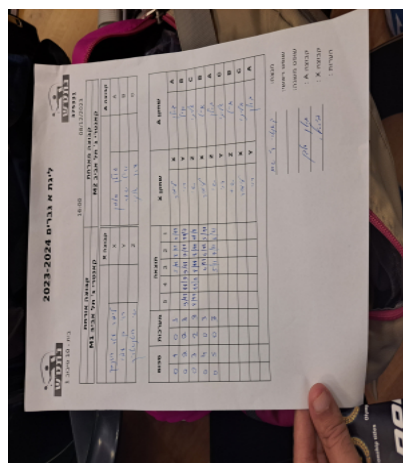

| קבוצה אורחת | | | קבוצה מארחת | | |
|-------------------------|------|---------|----------------------|------|---------|
| קאנטרי ג' תל אביב M1 | | | קאנטרי ג' תל אביב M2 | | |
| קאנטרי ג' תל אביב M1 | | קבוצה X | קאנטרי ג' תל אביב M2 | | קבוצה A |
| 44444444 444 444444 | 8448 | X | גולן סלמן | 2575 | A |
| 4444 44 4444 | 2919 | Y | אייל שדה | 8118 | B |
| 44444444444444 44444444 | 2877 | Z | דוד אלוני | 8117 | C |

| סכום | מערכות | תוצאה | | | | | שחקן X | | שחקן A | | | |
|------|--------|-------|---|------|------|------|--------|------|-------------------|---|-----------|---|
| | | 5 | 4 | 3 | 2 | 1 | | | | | | |
| 0 | 1 | 0 | 3 | | | 5/11 | 8/11 | 4/11 | לימור עטר רוזנבוך | X | גולן סלמן | A |
| 0 | 2 | 2 | 3 | 9/11 | 11/9 | 9/11 | 7/11 | 11/7 | רוי בן עמי | Y | אייל שדה | B |
| 0 | 3 | 2 | 3 | 8/11 | 11/9 | 8/11 | 8/11 | 11/8 | ישעיהו רוטנשטרייך | Z | דוד אלוני | C |
| 0 | 4 | 0 | 3 | | | 6/11 | 6/11 | 5/11 | לימור עטר רוזנבוך | X | אייל שדה | B |
| 0 | 5 | 0 | 3 | | | 5/11 | 7/11 | 6/11 | ישעיהו רוטנשטרייך | Z | גולן סלמן | A |
| | | | | | | | | | רוי בן עמי | Y | דוד אלוני | C |
| | | | | | | | | | ישעיהו רוטנשטרייך | Z | אייל שדה | B |
| | | | | | | | | | לימור עטר רוזנבוך | X | דוד אלוני | C |
| | | | | | | | | | רוי בן עמי | Y | גולן סלמן | A |
| 0 | 5 | | | | | | | | | | | |