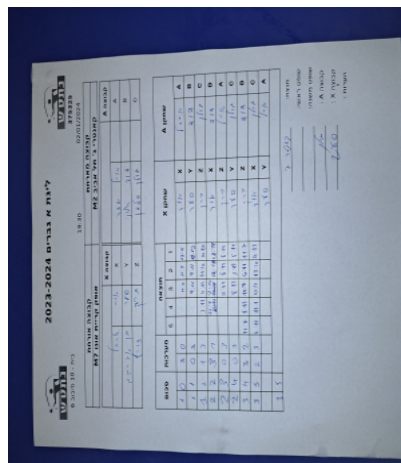

קבוצה אורחת			קבוצה מארחת		
אופק קריית אונו M7			קאנטרי ג' תל אביב M2		
אופק קריית אונו M7		קבוצה X	קאנטרי ג' תל אביב M2		קבוצה A
4444 4444	7123	X	אייל שדה	8118	A
444444 444444	8622	Y	דוד אלוני	8117	B
44444 44444	4745	Z	גולן סלמן	2575	C

סכום	מערכות	תוצאה					שחקן X		שחקן A			
		5	4	3	2	1						
1	0	3	0			11/7	11/7	13/11	אור ארבל	X	אייל שדה	A
1	1	0	3			9/11	9/11	10/12	סער בן אברהם	Y	דוד אלוני	B
1	2	1	3		3/11	4/11	14/12	10/12	ברק צורף	Z	גולן סלמן	C
2	2	3	1		11/2	7/11	12/10	13/11	אור ארבל	X	דוד אלוני	B
2	3	0	3			9/11	8/11	8/11	ברק צורף	Z	אייל שדה	A
2	4	0	3			8/11	3/11	5/11	סער בן אברהם	Y	גולן סלמן	C
3	4	3	2	11/7	8/11	11/7	9/11	11/7	ברק צורף	Z	דוד אלוני	B
3	5	2	3	4/11	11/1	10/12	12/10	4/11	אור ארבל	X	גולן סלמן	C
									סער בן אברהם	Y	אייל שדה	A
3	5											