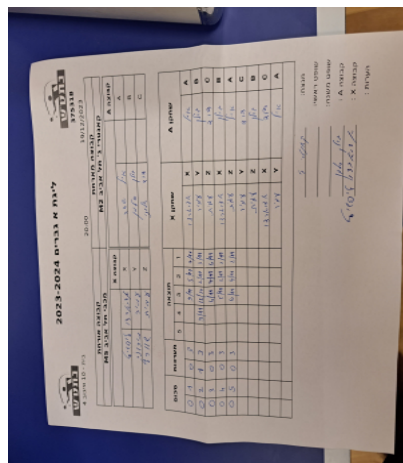

קבוצה אורחת			קבוצה מארחת		
מכבי תל אביב M5			קאנטרי ג' תל אביב M2		
מכבי תל אביב M5		קבוצה X	קאנטרי ג' תל אביב M2		קבוצה A
444444 444444	6882	X	אייל שדה	8118	A
444444 444444	8461	Y	גולן סלמן	2575	B
444444 444444	9218	Z	דוד אלוני	8117	C

סכום	מערכות	תוצאה					שחקן X		שחקן A				
		5	4	3	2	1							
0	1	0	3			9/11	5/11	7/11	אדוארד ליפשיץ	X	אייל שדה	A	
0	2	1	3			9/11	12/10	2/11	3/11	עמיר מירוני	Y	גולן סלמן	B
0	3	0	3				6/11	7/11	6/11	עמית שוורץ	Z	דוד אלוני	C
0	4	0	3				5/11	2/11	2/11	אדוארד ליפשיץ	X	גולן סלמן	B
0	5	0	3				6/11	4/11	2/11	עמית שוורץ	Z	אייל שדה	A
										עמיר מירוני	Y	דוד אלוני	C
										עמית שוורץ	Z	גולן סלמן	B
										אדוארד ליפשיץ	X	דוד אלוני	C
										עמיר מירוני	Y	אייל שדה	A
0	5												