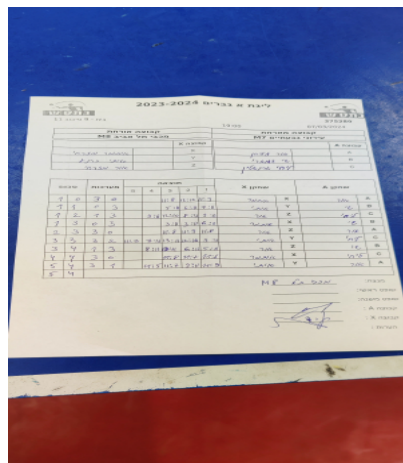

סכום	מערכות	תוצאה					שחקן X		שחקן A			
		5	4	3	2	1						
1	0	3	0			11/8	11/8	11/8	איתמר מזרחי	X	אור עיואן	A
1	1	0	3			8/11	8/11	8/11	איתי ברנע	Y	שי דמארי	B
1	2	1	3		8/11	8/11	8/11	11/8	אור מזרחי	Z	ליחי גרינשטיין	C
1	3	0	3			8/11	8/11	8/11	איתמר מזרחי	X	שי דמארי	B
2	3	3	0			11/8	11/8	11/8	אור מזרחי	Z	אור עיואן	A
3	3	3	2	11/8	11/8	8/11	11/8	8/11	איתי ברנע	Y	ליחי גרינשטיין	C
3	4	0	3			8/11	8/11	8/11	אור מזרחי	Z	שי דמארי	B
4	4	3	1		11/8	11/8	8/11	11/8	איתמר מזרחי	X	ליחי גרינשטיין	C
5	4	3	1		11/8	11/8	8/11	11/8	איתי ברנע	Y	אור עיואן	A
5	4											