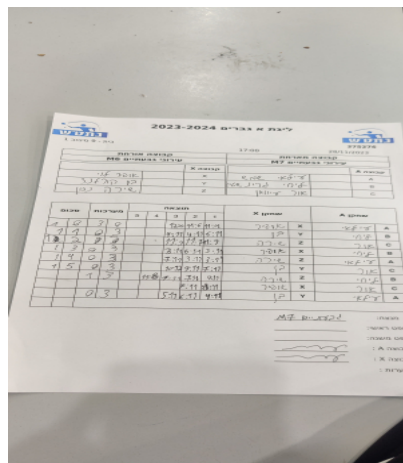

| קבוצה אורחת       |      |         | קבוצה מארחת       |      |         |
|-------------------|------|---------|-------------------|------|---------|
| עירוני גבעתיים M6 |      |         | עירוני גבעתיים M7 |      |         |
| עירוני גבעתיים M6 |      | קבוצה X | עירוני גבעתיים M7 |      | קבוצה A |
| 444 444444        | 6957 | X       | עילאי שמש         | 8501 | A       |
| 44444444 44       | 6970 | Y       | ליחי גרינשטיין    | 512  | B       |
| 44444 44444       | 4184 | Z       | אור עיואן         | 8490 | C       |

| סכום     | מערכות   | תוצאה |   |   |   |       | שחקן X |      | שחקן A    |   |                |   |
|----------|----------|-------|---|---|---|-------|--------|------|-----------|---|----------------|---|
|          |          | 5     | 4 | 3 | 2 | 1     |        |      |           |   |                |   |
| 1        | 0        | 3     | 0 |   |   | 12/10 | 11/6   | 11/4 | אופיר לוי | X | עילאי שמש      | A |
| 1        | 1        | 0     | 3 |   |   | 4/11  | 4/11   | 6/11 | בן קורלנד | Y | ליחי גרינשטיין | B |
| 1        | 2        | 0     | 3 |   |   | 9/11  | 9/11   | 9/11 | שירה נבון | Z | אור עיואן      | C |
| 1        | 3        | 0     | 3 |   |   | 7/11  | 6/11   | 3/11 | אופיר לוי | X | ליחי גרינשטיין | B |
| 1        | 4        | 0     | 3 |   |   | 8/11  | 4/11   | 4/11 | שירה נבון | Z | עילאי שמש      | A |
| 1        | 5        | 0     | 3 |   |   | 10/12 | 9/11   | 7/11 | בן קורלנד | Y | אור עיואן      | C |
|          |          |       |   |   |   |       |        |      | שירה נבון | Z | ליחי גרינשטיין | B |
|          |          |       |   |   |   |       |        |      | אופיר לוי | X | אור עיואן      | C |
|          |          |       |   |   |   |       |        |      | בן קורלנד | Y | עילאי שמש      | A |
| <b>1</b> | <b>5</b> |       |   |   |   |       |        |      |           |   |                |   |