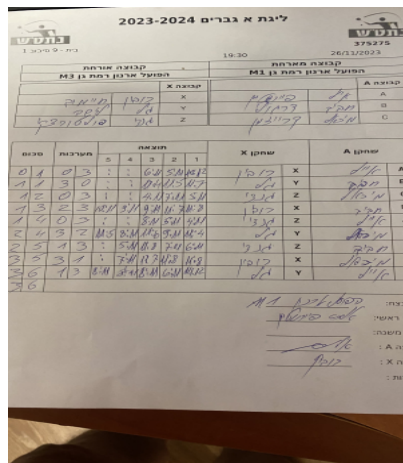

קבוצה אורחת			קבוצה מארחת		
הפועל ארנון רמת גן M3			הפועל ארנון רמת גן M1		
הפועל ארנון רמת גן M3		קבוצה X	הפועל ארנון רמת גן M1		קבוצה A
רובין חיימוב	1364	X	אייל פיירשטיין	764	A
גל לישה	8116	Y	חביב דרגולי	2370	B
גנאדי פולטורצקי	5839	Z	מיכאל קרייזמן	3728	C

סכום	מערכות	תוצאה					שחקן X	שחקן A				
		5	4	3	2	1						
0	1	0	3			6/11	5/11	10/12	רובין חיימוב	X	אייל פיירשטיין	A
1	1	3	0			11/4	11/4	11/7	גל לישה	Y	חביב דרגולי	B
1	2	0	3			4/11	7/11	5/11	גנאדי פולטורצקי	Z	מיכאל קרייזמן	C
1	3	2	3	10/12	9/11	9/11	11/7	11/8	רובין חיימוב	X	חביב דרגולי	B
1	4	0	3			8/11	5/11	4/11	גנאדי פולטורצקי	Z	אייל פיירשטיין	A
2	4	3	2	11/5	7/11	11/6	9/11	11/4	גל לישה	Y	מיכאל קרייזמן	C
2	5	1	3		4/11	11/8	7/11	6/11	גנאדי פולטורצקי	Z	חביב דרגולי	B
3	5	3	1		11/7	7/11	11/8	11/8	רובין חיימוב	X	מיכאל קרייזמן	C
									גל לישה	Y	אייל פיירשטיין	A
3	5											

מנצח: הפועל ארנון רמת גן M1
שופט ראשי: _____
שופט משנה: _____
קבוצה A: הפועל ארנון רמת גן M1
קבוצה X: הפועל ארנון רמת גן M3
הערות: