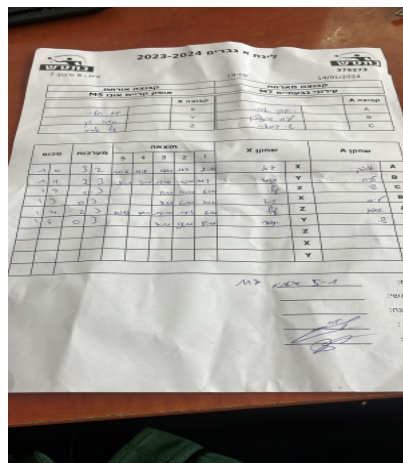

קבוצה אורחת			קבוצה מארחת		
אופק קריית אונו M5			עירוני גבעתיים M7		
אופק קריית אונו M5		קבוצה X	עירוני גבעתיים M7		קבוצה A
גיא חלימי	7667	X	אופק אורי	4811	A
תומר וייך	7669	Y	ליחי גרינשטיין	512	B
עילי אביב	7668	Z	שי דמארי	1476	C

סכום	מערכות	תוצאה					שחקן X		שחקן A			
		5	4	3	2	1						
1	0	3	2	11/6	11/8	9/11	11/7	8/11	גיא חלימי	X	אופק אורי	A
1	1	2	3	8/11	3/11	12/10	4/11	11/9	תומר וייך	Y	ליחי גרינשטיין	B
1	2	0	3			5/11	4/11	6/11	עילי אביב	Z	שי דמארי	C
1	3	0	3			7/11	6/11	4/11	גיא חלימי	X	ליחי גרינשטיין	B
1	4	2	3	10/12	7/11	13/11	11/5	6/11	עילי אביב	Z	אופק אורי	A
1	5	0	3			7/11	9/11	5/11	תומר וייך	Y	שי דמארי	C
									עילי אביב	Z	ליחי גרינשטיין	B
									גיא חלימי	X	שי דמארי	C
									תומר וייך	Y	אופק אורי	A
1	5											