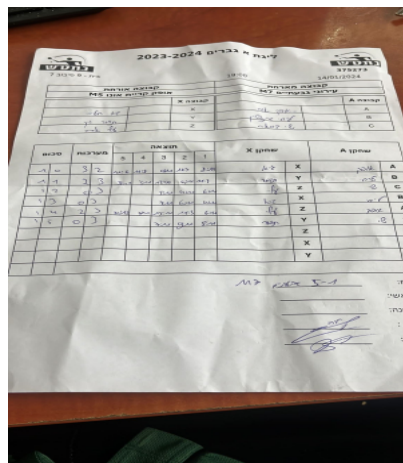

קבוצה אורחת			קבוצה מארחת		
אופק קריית אונו M5			עירוני גבעתיים M7		
אופק קריית אונו M5		קבוצה X	עירוני גבעתיים M7		קבוצה A
44444 4444	7667	X	אופק אורי	4811	A
44444 4444	7669	Y	ליחי גרינשטיין	512	B
44444 4444	7668	Z	שי דמארי	1476	C

סכום	מערכות	תוצאה					שחקן X		שחקן A			
		5	4	3	2	1						
1	0	3	2	11/6	11/8	9/11	11/7	8/11	גיא חלימי	X	אופק אורי	A
1	1	2	3	8/11	3/11	12/10	4/11	11/9	תומר וייך	Y	ליחי גרינשטיין	B
1	2	0	3			5/11	4/11	6/11	עילי אביב	Z	שי דמארי	C
1	3	0	3			7/11	6/11	4/11	גיא חלימי	X	ליחי גרינשטיין	B
1	4	2	3	10/12	7/11	13/11	11/5	6/11	עילי אביב	Z	אופק אורי	A
1	5	0	3			7/11	9/11	5/11	תומר וייך	Y	שי דמארי	C
									עילי אביב	Z	ליחי גרינשטיין	B
									גיא חלימי	X	שי דמארי	C
									תומר וייך	Y	אופק אורי	A
1	5											