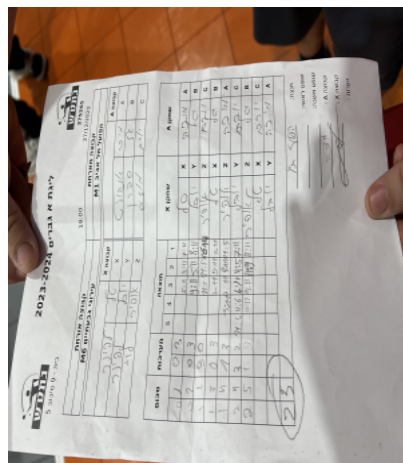

קבוצה אורחת			קבוצה מארחת		
עירוני גבעתיים M6			הפועל תל אביב M1		
עירוני גבעתיים M6		קבוצה X	הפועל תל אביב M1		קבוצה A
44444 44	7685	X	מיכה אנהולט	4714	A
44444 44444	7684	Y	גל ספרן	2298	B
444 444444	6957	Z	יורם מוזס	4700	C

סכום	מערכות	תוצאה					שחקן X		שחקן A			
		5	4	3	2	1						
0	1	0	3			8/11	5/11	6/11	טל לפינר	X	מיכה אנהולט	A
0	2	0	3			6/11	8/11	7/11	יובל לפינר	Y	גל ספרן	B
1	2	3	0			11/9	11/8	11/7	אופיר לוי	Z	יורם מוזס	C
1	3	0	3			8/11	5/11	6/11	טל לפינר	X	גל ספרן	B
1	4	1	3		9/11	8/11	11/7	7/11	אופיר לוי	Z	מיכה אנהולט	A
2	4	3	2	11/8	11/9	11/8	8/11	7/11	יובל לפינר	Y	יורם מוזס	C
2	5	1	3		8/11	8/11	11/9	8/11	אופיר לוי	Z	גל ספרן	B
									טל לפינר	X	יורם מוזס	C
									יובל לפינר	Y	מיכה אנהולט	A
2	5											