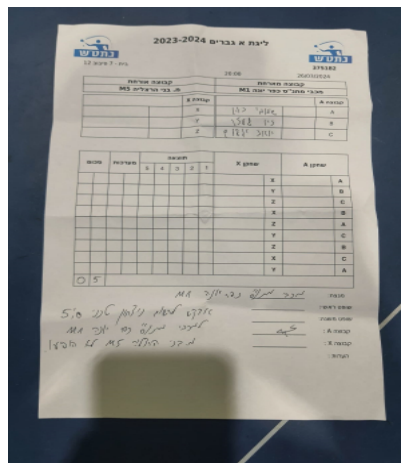

<b>קבוצה אורחת</b>			<b>קבוצה מארחת</b>		
<b>בני הרצליה M5</b>			<b>מכבי מתנ"ס כפר יונה M1</b>		
<b>בני הרצליה M5</b>		<b>קבוצה X</b>	<b>מכבי מתנ"ס כפר יונה M1</b>		<b>קבוצה A</b>
שם:	ת"ז:	X	שמעון כהן	2100	A
שם:	ת"ז:	Y	זיו גלזר	2869	B
שם:	ת"ז:	Z	יואב יהלום	2098	C

סכום		מערכות		תוצאה					שחקן X		שחקן A	
				5	4	3	2	1				
0	1	0	3			0/11	0/11	0/11	X	שמעון כהן	A	
0	2	0	3			0/11	0/11	0/11	Y	זיו גלזר	B	
0	3	0	3			0/11	0/11	0/11	Z	יואב יהלום	C	
0	4	0	3			0/11	0/11	0/11	X	זיו גלזר	B	
0	5	0	3			0/11	0/11	0/11	Z	שמעון כהן	A	
									Y	יואב יהלום	C	
									Z	זיו גלזר	B	
									X	יואב יהלום	C	
									Y	שמעון כהן	A	
0	5											