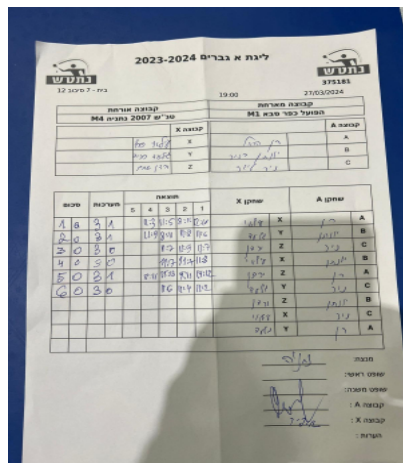

קבוצה אורחת			קבוצה מארחת		
טנ"ש 2007 נתניה M4			הפועל כפר סבא M1		
טנ"ש 2007 נתניה M4		קבוצה X	הפועל כפר סבא M1		קבוצה A
עילאי סרף	7546	X	רן הראל	8202	A
גילעד סקופ	2442	Y	יונתן בכור	1490	B
ירדן שחם	4747	Z	ניר טיגר	8249	C

סכום	מערכות	תוצאה					שחקן X		שחקן A			
		5	4	3	2	1						
1	0	3	1		11/9	11/9	11/9	9/11	עילאי סרף	X	רן הראל	A
2	0	3	1		11/9	11/9	11/9	9/11	גילעד סקופ	Y	יונתן בכור	B
3	0	3	0			11/9	11/9	11/9	ירדן שחם	Z	ניר טיגר	C
4	0	3	0			11/9	11/9	11/9	עילאי סרף	X	יונתן בכור	B
5	0	3	1		11/9	11/9	11/9	9/11	ירדן שחם	Z	רן הראל	A
6	0	3	0			11/9	11/9	11/9	גילעד סקופ	Y	ניר טיגר	C
									ירדן שחם	Z	יונתן בכור	B
									עילאי סרף	X	ניר טיגר	C
									גילעד סקופ	Y	רן הראל	A
6	0											