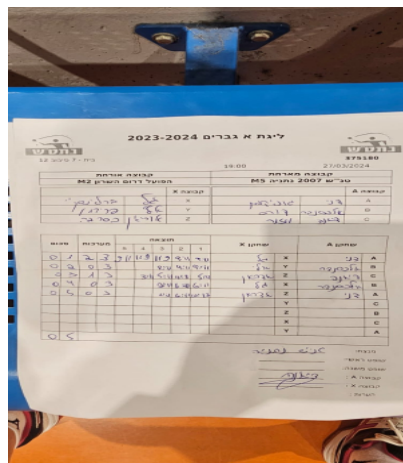

קבוצה אורחת			קבוצה מארחת		
הפועל דרום השרון M2			טנ"ש 2007 נתניה M5		
הפועל דרום השרון M2		קבוצה X	טנ"ש 2007 נתניה M5		קבוצה A
גל ברלינסקי	7070	X	דני גוניקמן	4318	A
אלי פרידמן	6761	Y	אלכסנדר קורס	1453	B
אדריאן-קלין בסרבה	8999	Z	דיאנה מזור	1670	C

סכום	מערכות	תוצאה					שחקן X	שחקן A				
		5	4	3	2	1						
0	1	2	3	9/11	11/9	11/9	9/11	9/11	גל ברלינסקי	X	דני גוניקמן	A
0	2	0	3			8/11	4/11	9/11	אלי פרידמן	Y	אלכסנדר קורס	B
0	3	1	3		3/11	5/11	11/8	5/11	אדריאן-קלין בסרבה	Z	דיאנה מזור	C
0	4	0	3			2/11	6/11	6/11	גל ברלינסקי	X	אלכסנדר קורס	B
0	5	0	3			1/11	6/11	10/12	אדריאן-קלין בסרבה	Z	דני גוניקמן	A
									אלי פרידמן	Y	דיאנה מזור	C
									אדריאן-קלין בסרבה	Z	אלכסנדר קורס	B
									גל ברלינסקי	X	דיאנה מזור	C
									אלי פרידמן	Y	דני גוניקמן	A
0	5											