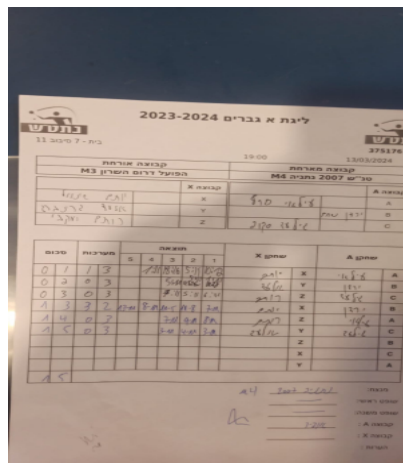

קבוצה אורחת			קבוצה מארחת		
הפועל דרום השרון M3			טנ"ש 2007 נתניה M4		
הפועל דרום השרון M3		קבוצה X	טנ"ש 2007 נתניה M4		קבוצה A
44444444 444444 444444	7354	X	עילאי סרף	7546	A
4444444444 444444	8971	Y	ירדן שחם	4747	B
44444444 444444	8139	Z	גילעד סקופ	2442	C

סכום	מערכות	תוצאה					שחקן X		שחקן A			
		5	4	3	2	1						
0	1	1	3		1/11	18/16	5/11	10/12	יותם רפאל שינוול	X	עילאי סרף	A
0	2	0	3			5/11	5/11	1/11	אלעד גרינברג	Y	ירדן שחם	B
0	3	0	3			7/11	5/11	6/11	רותם יעקובי	Z	גילעד סקופ	C
1	3	3	2	13/11	8/11	11/5	11/8	7/11	יותם רפאל שינוול	X	ירדן שחם	B
1	4	0	3			7/11	9/11	8/11	רותם יעקובי	Z	עילאי סרף	A
1	5	0	3			3/11	4/11	3/11	אלעד גרינברג	Y	גילעד סקופ	C
									רותם יעקובי	Z	ירדן שחם	B
									יותם רפאל שינוול	X	גילעד סקופ	C
									אלעד גרינברג	Y	עילאי סרף	A
1	5											