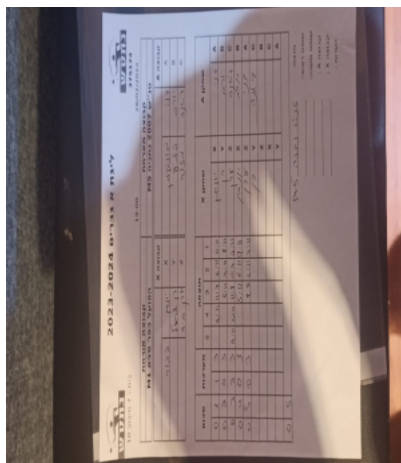

קבוצה אורחת			קבוצה מארחת		
הפועל כפר סבא M1			טנ"ש 2007 נתניה M5		
הפועל כפר סבא M1		קבוצה X	טנ"ש 2007 נתניה M5		קבוצה A
□□□□ □□□□	1490	X	דני גוניקמן	4318	A
□□□□ □□	8202	Y	יורם פזנד	1630	B
□□□ □□□	9145	Z	דיאנה מזור	1670	C

סכום		מערכות		תוצאה					שחקן X		שחקן A	
				5	4	3	2	1				
0	1	1	3		7/11	11/7	6/11	0/11	יונתן בכור	X	דני גוניקמן	A
0	2	0	3			5/11	3/11	8/11	רן הראל	Y	יורם פזנד	B
0	3	2	3	9/11	6/11	11/7	11/7	2/11	ערן סיב	Z	דיאנה מזור	C
0	4	0	3			5/11	6/11	9/11	יונתן בכור	X	יורם פזנד	B
0	5	0	3			9/11	6/11	7/11	ערן סיב	Z	דני גוניקמן	A
									רן הראל	Y	דיאנה מזור	C
									ערן סיב	Z	יורם פזנד	B
									יונתן בכור	X	דיאנה מזור	C
									רן הראל	Y	דני גוניקמן	A
0	5											