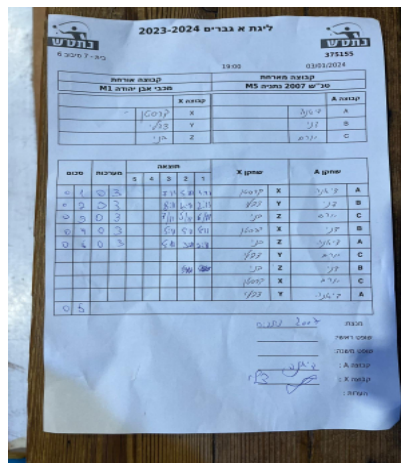

קבוצה אורחת			קבוצה מארחת		
מכבי אבן יהודה M1			טנ"ש 2007 נתניה M5		
מכבי אבן יהודה M1		קבוצה X	טנ"ש 2007 נתניה M5		קבוצה A
קרסטן ברגמן	8128	X	דיאנה מזור	1670	A
שגיב צהל	8521	Y	דני גוניקמן	4318	B
בנימין דודוביץ	9041	Z	יורם פזנד	1630	C

סכום	מערכות	תוצאה					שחקן X		שחקן A			
		5	4	3	2	1						
0	1	0	3			7/11	5/11	4/11	קרסטן ברגמן	X	דיאנה מזור	A
0	2	0	3			8/11	4/11	2/11	שגיב צהל	Y	דני גוניקמן	B
0	3	0	3			7/11	5/11	6/11	בנימין דודוביץ	Z	יורם פזנד	C
0	4	0	3			5/11	5/11	5/11	קרסטן ברגמן	X	דני גוניקמן	B
0	5	0	3			5/11	3/11	2/11	בנימין דודוביץ	Z	דיאנה מזור	A
									שגיב צהל	Y	יורם פזנד	C
									בנימין דודוביץ	Z	דני גוניקמן	B
									קרסטן ברגמן	X	יורם פזנד	C
									שגיב צהל	Y	דיאנה מזור	A
0	5											

מנצח: טנ"ש 2007 נתניה M5
 שופט ראשי: _____
 שופט משנה: _____
 קבוצה A: טנ"ש 2007 נתניה M5
 קבוצה X: מכבי אבן יהודה M1
 הערות: