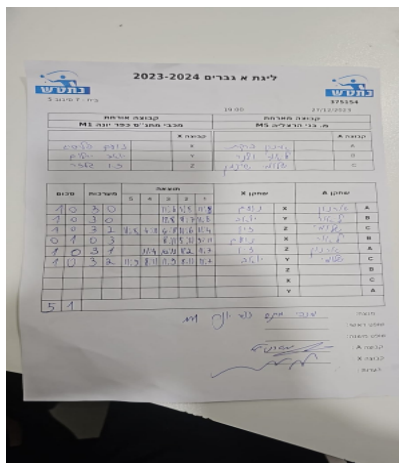

קבוצה אורחת			קבוצה מארחת		
מכבי מתנ"ס כפר יונה M1			בני הרצליה M5		
מכבי מתנ"ס כפר יונה M1		קבוצה X	בני הרצליה M5		קבוצה A
□□□□□□□□□□	1448	X	ארנון ברקת	6560	A
□□□□□□□□□□	2098	Y	ליאור וילנר	7249	B
□□□□□□□□□□	2869	Z	שלומי שיינמן	1679	C

סכום	מערכות	תוצאה					שחקן X		שחקן A			
		5	4	3	2	1						
1	0	3	0			11/6	11/5	11/8	נעם פלייסינג	X	ארנון ברקת	A
2	0	3	0			11/8	11/7	11/8	יואב יהלום	Y	ליאור וילנר	B
3	0	3	2	11/5	4/11	4/11	11/6	11/4	זיו גלזר	Z	שלומי שיינמן	C
3	1	0	3			8/11	5/11	9/11	נעם פלייסינג	X	ליאור וילנר	B
4	1	3	1		11/4	10/12	11/2	11/7	זיו גלזר	Z	ארנון ברקת	A
5	1	3	2	11/9	8/11	11/9	8/11	11/7	יואב יהלום	Y	שלומי שיינמן	C
									זיו גלזר	Z	ליאור וילנר	B
									נעם פלייסינג	X	שלומי שיינמן	C
									יואב יהלום	Y	ארנון ברקת	A
5	1											

מנצח: מכבי מתנ"ס כפר יונה M1

שופט ראשי:

שופט משנה:

קבוצה A : בני הרצליה M5

קבוצה X : מכבי מתנ"ס כפר יונה M1

הערות :