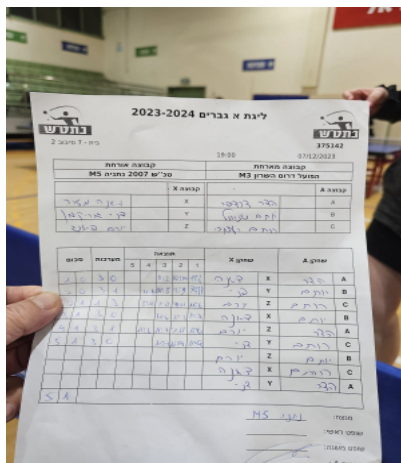

קבוצה אורחת			קבוצה מארחת		
טנ"ש 2007 נתניה M5			הפועל דרום השרון M3		
טנ"ש 2007 נתניה M5		קבוצה X	הפועל דרום השרון M3		קבוצה A
4444 444444	1670	X	הדר צנציפר	8137	A
44444444 4444	4318	Y	יותם רפאל שינוול	7354	B
44444 44444	1630	Z	רותם יעקובי	8139	C

סכום	מערכות	תוצאה					שחקן X		שחקן A			
		5	4	3	2	1						
1	0	3	0			11/2	12/10	11/6	דיאנה מזור	X	הדר צנציפר	A
2	0	3	1			11/6	11/8	11/9	דני גוניקמן	Y	יותם רפאל שינוול	B
2	1	1	3			2/11	1/11	9/11	יורם פזנד	Z	רותם יעקובי	C
3	1	3	0			11/6	11/3	11/7	דיאנה מזור	X	יותם רפאל שינוול	B
4	1	3	1			11/6	11/7	2/11	יורם פזנד	Z	הדר צנציפר	A
5	1	3	0			11/9	11/9	11/9	דני גוניקמן	Y	רותם יעקובי	C
									יורם פזנד	Z	יותם רפאל שינוול	B
									דיאנה מזור	X	רותם יעקובי	C
									דני גוניקמן	Y	הדר צנציפר	A
5	1											