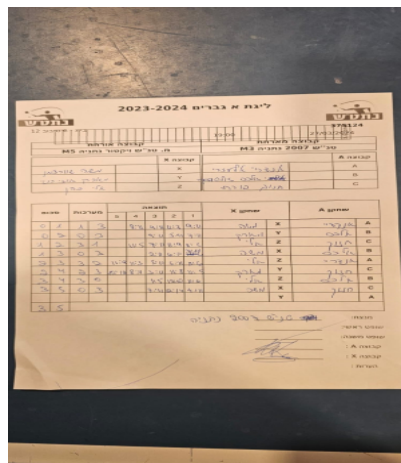

קבוצה אורחת			קבוצה מארחת		
מ. טנ"ש ויקטור נתניה M5			טנ"ש 2007 נתניה M3		
מ. טנ"ש ויקטור נתניה M5		קבוצה X	טנ"ש 2007 נתניה M3		קבוצה A
משה שוורצמן	8212	X	אנדריי אלעזרי	2851	A
מרק אוזירנוי	1621	Y	אלכסנדר זולוטובסקי	1665	B
אלי כהן	9191	Z	חנוך פורת	7570	C

סכום	מערכות	תוצאה					שחקן X	שחקן A					
		5	4	3	2	1							
0	1	1	3		8/11	4/11	11/7	9/11	משה שוורצמן	X	אנדריי אלעזרי	A	
0	2	0	3			9/11	5/11	7/11	מרק אוזירנוי	Y	אלכסנדר זולוטובסקי	B	
1	2	3	1		11/5	7/11	11/9	11/6	אלי כהן	Z	חנוך פורת	C	
1	3	0	3			2/11	6/11	7/11	משה שוורצמן	X	אלכסנדר זולוטובסקי	B	
2	3	3	2		11/9	11/3	5/11	6/11	11/6	אלי כהן	Z	אנדריי אלעזרי	A
2	4	2	3		10/12	8/11	3/11	11/8	11/5	מרק אוזירנוי	Y	חנוך פורת	C
3	4	3	0				11/5	12/10	11/6	אלי כהן	Z	אלכסנדר זולוטובסקי	B
3	5	0	3				7/11	12/14	4/11	משה שוורצמן	X	חנוך פורת	C
										מרק אוזירנוי	Y	אנדריי אלעזרי	A
3	5												

מנצח: טנ"ש 2007 נתניה M3
 שופט ראשי: _____
 שופט משנה: _____
 קבוצה A : טנ"ש 2007 נתניה M3
 קבוצה X : מ. טנ"ש ויקטור נתניה M5
 הערות :